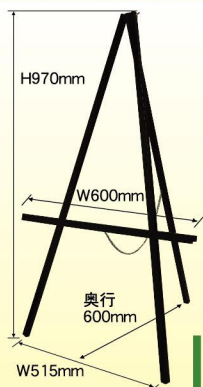

■ 厚み : 50mm (収納時)

■ 重量 : 5510g

両面タイプ | 商品No.4850
P 1台 **¥9,800**

通常在庫品 (+消費税)

使用可能	マグネット	ボードマーカー	パステルチョーク	ダストレスチョーク
	●	●	×	×

■イーゼル派はもちろん、壁に立てかけても使えます

ブラックボード(ブラックフレーム)

P

より使いやすい丈夫なボードを研究し、改良を重ねることで誕生させた高品質かつ安価な販促用ブラックボードです。

らくらく三角イーゼル

人気 No.1

サイズ比較

商品No.23957
P 1枚 **¥2,800**

通常在庫品 (+消費税)

価格に自信あり

※ボードとイーゼルは別売りになります。