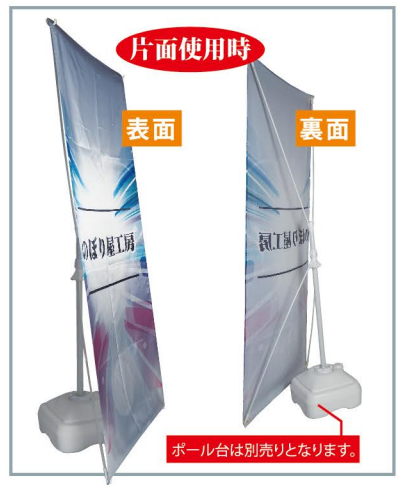

# 高質良品 バナーポール

屋外に設置可能なバナースタンドとしては最安級のお買得商品が登場しました！既存の注水式ポール台に差し込んで使えるため、支柱とアームのみの簡易アイテムです。オプションの下部アームを追加で使用すれば両面バナースタンドに早変わり！これからの屋外広告の新しいカタチです！

■片面でも両面でも使える！全く新しいバナースタンド！

2016年  
**6/1** 発売

支柱1本

アーム4本

別売のポールを追加すれば両面タイプに変更できます

両面オプション用アーム

■商品No. **23904**

JAN 4539681239042

**¥600** 通常在庫品 (+消費税)

こちらの単品器具を取付けることによって  
両面取付け可能なバナーポールになります。

使用可能な対象物のサイズについて

W800mmまで

W600mmから

H2000mmまで

H1800mm

H1600mm

※センターポール伸ばして使用する場合は

※サイズは穴の中心を起点としてあります。

W800mm

H2000mmまで

H1800mm

※センターポール伸ばして使用する場合は

メディアは別売りとなります。

※片面のみで使用する場合は、最適なバナーのサイズは w600~800mm×h1600mm~1800mm (センターポール伸ばして使用する場合は h2000mm も可能) です。

※両面使用の場合の最適なバナーのサイズは w800mm×h1800mm (センターポール伸ばして使用する場合は h2000mm も可能) です。

メディアの四方にハトメ加工が必要です  
メディアを止める穴のサイズは 10mm以上