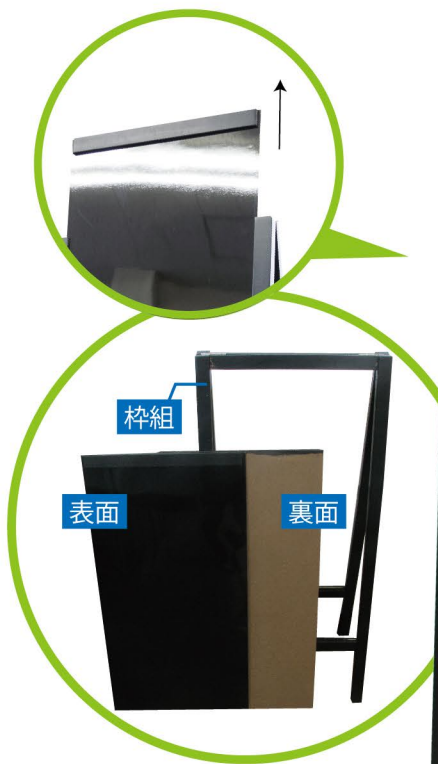

# 高質良品 リムーバブルA型ブラックボード

他業界初！板面が取り外し可能なブラックボードです！立てたままでは書きにくい、かと言って台に乗せても大きすぎたり足部分が邪魔だったり…というA型ボードですがこのリムーバブルA型ブラックボードでそんなお悩みも一気に解消！

■世界中の「ボード書き担当者さん」が大喜びする画期的なA型ボード

2016年  
6/1発売

盤面を引き抜くことが  
出来ます！

お客様の声から  
出来た商品です。

身長150cm

■是非体験してみてください！この書きやすさ！

ボードが大きくて書きづらい

板面が取り外せるので楽々書ける！

- 材質
- ボード面 : 表面処理鋼板
  - 芯材 : MDF
  - フレーム : 松
  - 金具・ビス : スチール

- 厚み : 50mm (収納時)
- 重量 : 全 体 / 4810g
- 盤面のみ / 1415g

A型ボード

両面  
タイプ