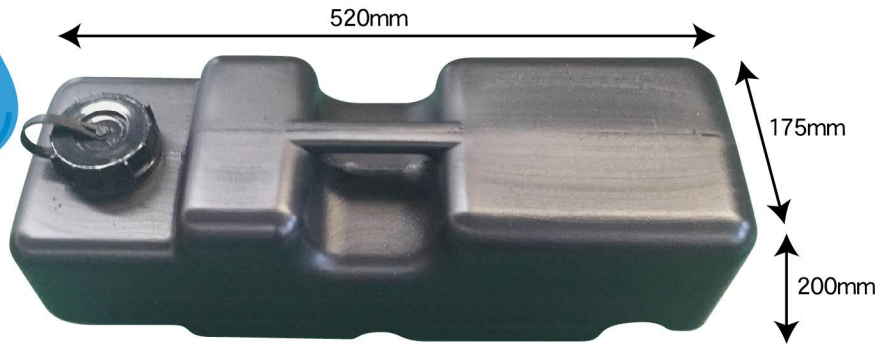

高質良品 注水式ウエイト

取扱いのしやすい取って付きの注水式ウエイトです。
一般的な11リットルタイプよりも大容量の15リットルタイプで、より安定感を追求しました。

■15L と大容量のブラックウエイトは安定感バツグンです

2016年
6/1 発売

タンクサイズ
15L

ケース入数
10台

●商品仕様
重量：約1.2kg (満水時 約16kg)
サイズ：W520×H175×D200mm
材質：PE・PP製

注水式ウエイト

商品No.23651

1台 ¥1,800
通常在庫品 (+消費税)

側面

裏面

たっぷり容量で安定感バツグン！

持ち運びしやすい取手付きで日々の出し入れもスムーズです。
注水口のキャップまで黒く、店頭での景観を損なわないオールブラック仕様です。

A型ボードなど、転倒防止に最適！

裏面にくぼみがあり、ズレる心配がありません。

カラーは落ち着いたブラック！

持ち運びやすい取っ手付き！

※お手持ちのアイテムへ使用出来るか、サイズをご確認の上ご購入ください。