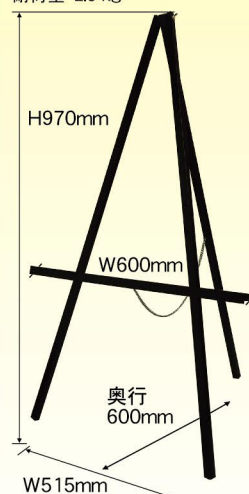

## ■シンプルで目立つ&おしゃれなボード

身長 150cm

使用可能	マグネット	ボードマーカー	パステルチョーク	ダストレスチョーク
	×	●	●	●

材質

- サイズ:W560×H560mm (フレーム内W405×H405mm)
- フレーム:木材
- ボード面:マジカルフィルム

お好みに合わせて  
水性ボードマーカーなどで  
書く事が出来ます!

何度でも  
書き消し  
**OK**

片面  
タイプ  
**P**

ボード価格  
**1枚 ¥7,900**  
**P** ★5 受注生産 (+消費税)

※イーゼルは別売りに  
なります。

560mm 405mm	受注生産	イーゼルは別売りに なります	
<b>P</b> 商品No. 23963 ★5 受注生産	<b>P</b> 商品No. 23962 ★5 受注生産	<b>P</b> 商品No. 23965 ★5 受注生産	<b>P</b> 商品No. 23964 ★5 受注生産
<b>NEW</b>	<b>NEW</b>	<b>NEW</b>	<b>NEW</b>
<b>P</b> 商品No. 23797 ★5 受注生産	<b>P</b> 商品No. 23796 ★5 受注生産	<b>P</b> 商品No. 23799 ★5 受注生産	<b>P</b> 商品No. 23798 ★5 受注生産

らくらく三角  
イーゼル

価格に  
自信あり

耐荷重:2.5 kg

解体図

受け皿  
脚部分

留具  
チェーン

商品No.23957  
**1枚 ¥2,800**  
通常在庫品 (+消費税)