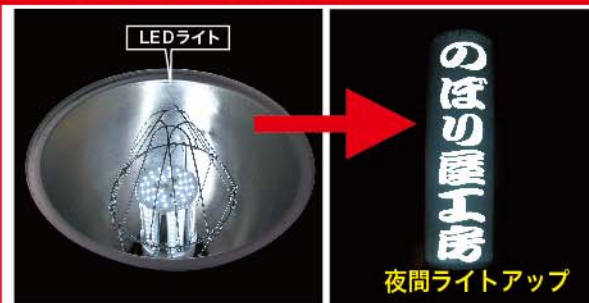

サイズ拡充!

エア看板

非常に大きくインパクトのある商品です。コンセントにつなぐだけの簡単操作で4mもの巨大販促物が出来上がります。また収納も非常に簡単で夜間には照明もつく優れたもの。次世代の看板として海外では話題沸騰の商品です。

びっくりにサイズ約4m

ライトアップ機能付!

日本初! PSEマーク取得済!

弊社のエア看板は、より安全にご使用いただくため、エア看板では日本で初めてPSEマークを取得致しました。安心してご使用ください。

防塵機能充実

4mタイプ

4m・3mタイプの強風対策に

本体真ん中辺りに飛び出した輪に通し、注水台にくくり付けて安定させてください。

※タグは左右2ヶ所にあります

3mタイプ

2mタイプ

ロット