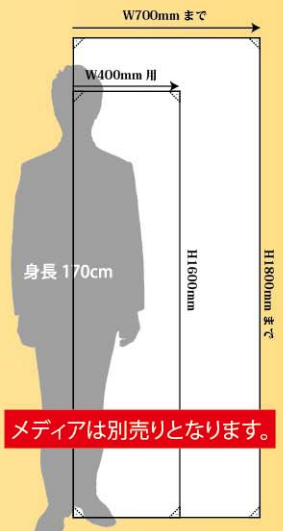

メディアは別売りとなります。

組立方

注水台にパイプを差
し込みます。

上部ジョイントを本
体パイプに差し込み
ます。

上部ジョイントにメ
ディアを取り付けま
す。

下部ジョイントを本
体パイプに
差し込みます。

下部ジョイント
にメディアを取
り付け、本体パ
イプのホルダー
で位置を調整。

取扱店