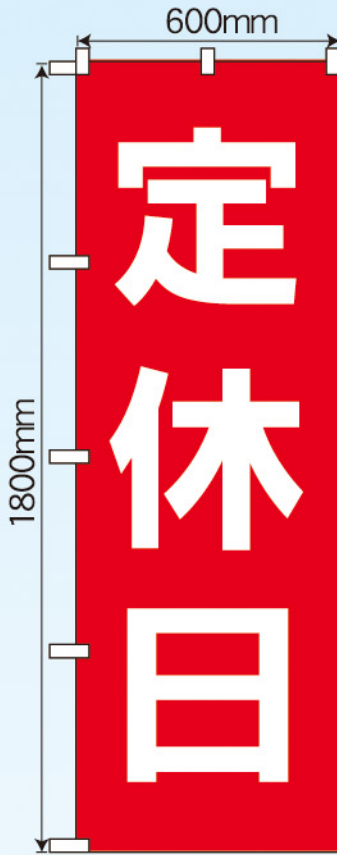

お客様の
声から
誕生!!

休日案内のぼり

ありそうで無かった!!

商品No. GNB-3127

商品No. GNB-3128

1枚

¥2,400 (+消費税)

サイズ: W600×H1800mm