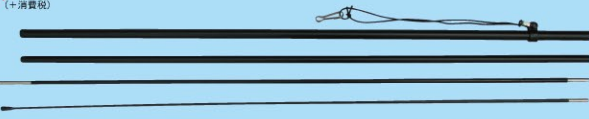

Pバナーαは幅広タイプでデザインを大きく魅せることができます。Pバナーαはポンジ生地タイプのみとなります。

Pバナー専用ポール **NEW**

小サイズ用ポール

商品No.988
N1枚 ¥3,900
(+消費税)

小
専用

長さ730mm
長さ725mm
長さ710mm
長さ900mm

器具を組み合わせると長さ2920mm

中サイズ用ポール

商品No.989
N1枚 ¥4,900
(+消費税)

中
専用

長さ1100mm
長さ1100mm
長さ1160mm
長さ1150mm

器具を組み合わせると長さ4370mm

大サイズ用ポール

商品No.987
N1枚 ¥6,900
(+消費税)

大
専用

長さ1120mm
長さ1120mm
長さ1110mm
長さ1160mm
長さ1155mm