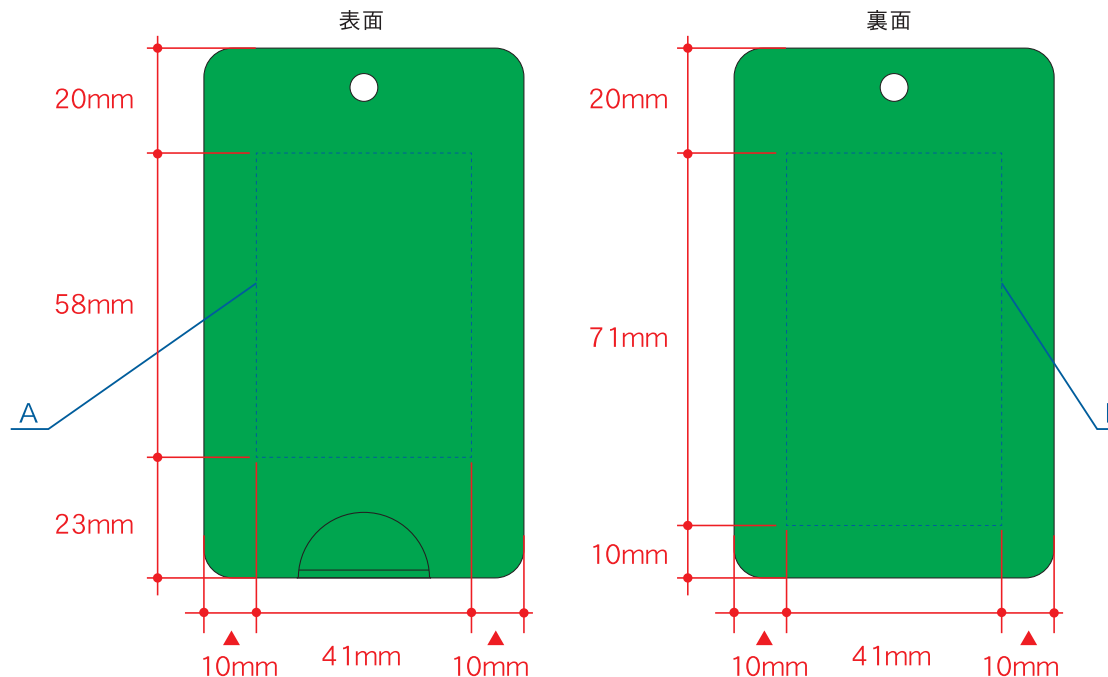

- ① **モノクロ** 原寸 600dpi のモノクロ 2 階調の画像データをレイアウトして下さい。
  (psd/tif など)
  カラー カラーデータの場合：原寸 350dpi の画像データをレイアウトして下さい。
  (eps/psd など)
  ※画像解像度が満たない入稿にしまして、画像の荒れ等の保証はできません。
  ご了承ください。
  ※拡張子を必ずつけてください。(拡張子とはタイトルの後に付く **.eps** の事です)
- ② 使用した画像は、Illustrator 上で埋め込みず、リンクで配置をしてください。
- ③ **データ (ai 形式)** と使用した**画像は全てフォルダにまとめてご入稿ください。**
  ※配置している画像はモレなく全てご用意ください。

要
注
意

- 使用写真は全てオリジナル写真をご用意ください。写真には全て著作権があります。
  自社、個人で撮影または、所有権を持っている写真の使用をお願いいたします。
- お客様がご用意された写真での著作権トラブルに当社は一切関知しません。
- 暗い写真、粒子の荒れている写真など写真によってはお断りをする場合もございます。
  弊社では、商品の品質を重視しています。お客様から、ご要望があった場合でもお客様
  にとって有益で無いと判断させていただくこともございます。

■アウトライン化について

- Illustrator でのご入稿の際は、必ず**アウトライン**の作成をお願いします。
  フォントは**全てアウトライン化**をお願いします。

■特殊効果について

透明効果、ドロップシャドウ、ぼかし、乗算など使用いただけません。
パターンによる連続した模様を利用している場合、パターンのサイズや模様の位置が
変化して印刷される危険がございます。
ご利用される場合は、**入稿前に『分割・拡張処理』を行ないバスになった事をご確認
ください。**

入稿時の注意事項

■データ作成ソフトについて

- 対応 OS **Macintosh** (※OS10.6.8 まで)
- 対応ソフト **Adobe Illustrator** (※バージョンは CS6 まで)

■データ入稿についてのおことわりとお願い

- ご入稿いただいたデータの内容や状況によっては再度ご入稿頂く場合もあります。
- データ作成不具合による再入稿に伴い納期が変更になる場合があります。ご了承
  ください。
- メールでの添付以外の方法にてデータを再入稿される際は、お手数ですが必ずご連絡
  ください。

印刷データ作成時の注意事項

※作成前に必ずお読みください！

※店舗名等のロゴをデータで支給いただく場合、下記に合わせてデータをご用意ください。

フラットパスケース

プリントは**点線部分の刷り範囲以内**に**印刷サイズ**を守って作成してください。

- ■シルク印刷 最大範囲：A / W41×H58 (mm)
  B / W41×H71 (mm)
- ■パッド印刷 最大範囲：A・B / W40×H40 (mm)
  W5×H55(mm)
- ■インクジェット印刷 最大範囲：A / W41×H58 (mm)
  B / W41×H71 (mm)

ベースカラーを下記色見本よりお選びください。

色見本(この中よりお選びください)

※現物とは多少色が異なります。

※在庫切れ等によりご注文に応じられない場合がございます。あらかじめご了承ください。