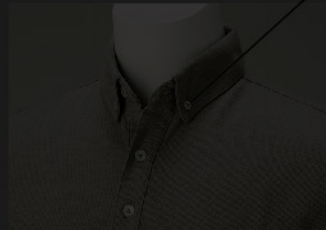

WEAR ボタンダウンポロシャツ

category:2 Polo-shirt

きちんときれいに着られるボタンダウンポロシャツです。

取寄商品 送料別途

Price 価格

目一枚 ¥2,500 (消費税別)

乳白色ボタン

8 color