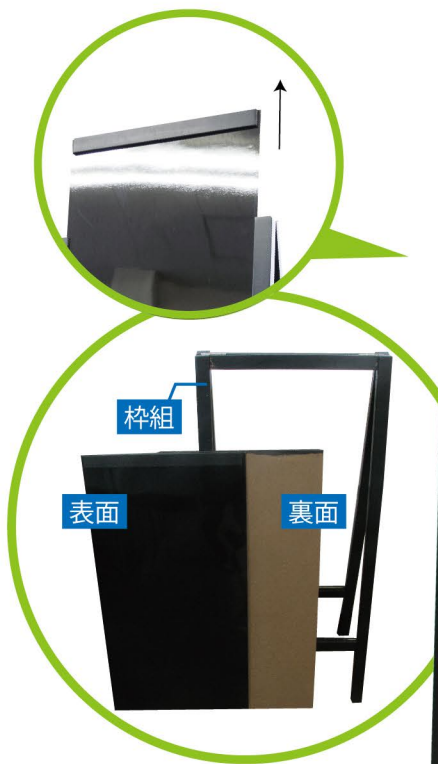

高品質で確かな商品をお届けしたい……

のぼり屋工房

高質良品 リムーバブルA型ブラックボード

他業界初！板面が取り外し可能なブラックボードです！立てたままでは書きにくい、かと言って台に乗せても大きすぎたり足部分が邪魔だったり…というA型ボードですがこのリムーバブルA型ブラックボードでそんなお悩みも一気に解消！

■世界中の「ボード書き担当者さん」が大喜びする画期的なA型ボード

2016年
6/1 発売

盤面を引き抜くことが
出来ます！

お客様の声から
出来た商品です。

身長 150cm

■是非体験してみてください！この書きやすさ！

ボードが大きくて書きづらい

板面が取り外せるので楽々書ける！

- 材質
- ボード面 : 表面処理鋼板
 - 芯材 : MDF
 - フレーム : 松
 - 金具・ビス : スチール

- 厚み : 50mm (収納時)
- 重量 : 全 体 / 4810g
- 盤面のみ / 1415g

A型ボード