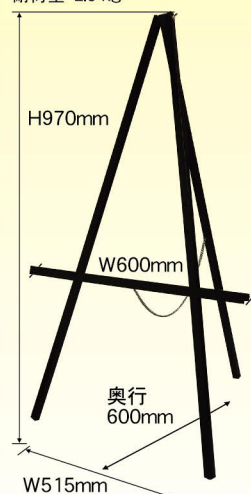

## ■シンプルで目立つ&おしゃれなボード

身長 150cm

使用可能	マグネット	ボードマーカー	パステルチョーク	ダストレスチョーク
	×	●	●	●

- 材質
- サイズ:W560×H560mm (フレーム内W405×H405mm)
  - フレーム:木材
  - ボード面:マジカルフィルム

お好みに合わせて  
水性ボードマーカーなどで  
書く事が出来ます!

何度でも  
書き消し  
**OK**

片面  
タイプ  
**P**

ボード価格  
**1枚 ¥7,900**  
**P** ★5 受注生産 (+消費税)

※イーゼルは別売りに  
なります。

受注生産 イーゼルは別売りになります

<p>商品No. <b>23963</b> ★5 受注生産</p>	<p>商品No. <b>23962</b> ★5 受注生産</p>	<p>商品No. <b>23965</b> ★5 受注生産</p>	<p>商品No. <b>23964</b> ★5 受注生産</p>
<p><b>NEW</b> 商品No. <b>23797</b> ★5 受注生産</p>	<p><b>NEW</b> 商品No. <b>23796</b> ★5 受注生産</p>	<p><b>NEW</b> 商品No. <b>23799</b> ★5 受注生産</p>	<p><b>NEW</b> 商品No. <b>23798</b> ★5 受注生産</p>

らくらく三角  
イーゼル

価格に  
自信あり

耐荷重:2.5 kg

解体図

受け皿  
脚部分

留具  
チェーン

商品No. **23957**  
**1枚 ¥2,800**  
通常在庫品 (+消費税)