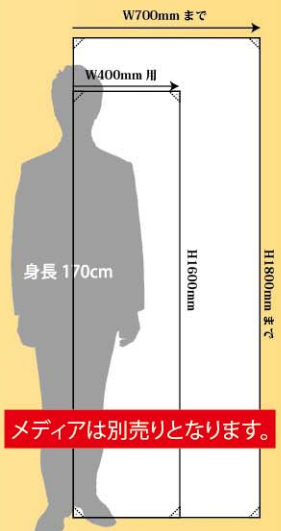

メディアは別売りとなります。

組立方

注水台にパイプを差
し込みます。

上部ジョイントを本
体パイプに差し込み
ます。

上部ジョイントにメ
ディアを取り付けま
す。

下部ジョイント
を本体パイプに
差し込みます。

下部ジョイント
にメディアを取
り付け、本体パ
イプのホルダー
で位置を調整。

取扱店