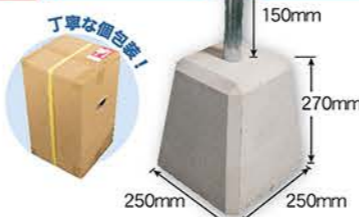

関連器具

3mスタンダードタイプ (横棒 850mm)

W600×H1800mm用の
のぼり旗ポール

1. 白 商品No. 398
   - 青 商品No. 397
   - 緑 商品No. 396
   - 黒 商品No. 395
2. K1本 ¥1,200 (+消費税) 通常在庫品
3. ●サイズ: 1.6~3m [横棒] 850mm [直径] 22mm
   - ●材質: [旗先] ABS [回転環] ABS [ジョイント] ABS [下部キャップ] ABS [横棒] FRP [パイプ] スチール (鉄)+PE
   - ●重量: 約 650g
   - ●1ケース 20本入りです。

選べる4色 別送送料 160以上

2.4m ポール

送料のコストダウンが
可能になった
のぼり旗ポール

1. 白 商品No. 993
   - 青 商品No. 68931
   - 緑 商品No. 68932
   - 黒 商品No. 68933
2. K1本 ¥1,080 (+消費税) 通常在庫品
3. ●サイズ: 1.3~2.4m [横棒] 850mm [直径] 22mm
   - ●材質: [パイプ] スチール+PE [回転環] ABS [ジョイント] ABS
   - ●重量: 約 535g (1箱) 約 11kg
   - ●1ケース 20本入りです。

選べる4色

くるなび φ22用

のぼりがポールにからみにくく巻き上がりにくい

1. 商品No. 2965
2. K1個 ¥220 (+消費税) 受注生産品
3. ●サイズ: φ22mm
   - ●材質: ABS
   - ●適合ポールサイズ: φ22mm

ポールキャリアート

ポールの保管や移動に
便利なカート

1. 商品No. 26050
2. K1台 ¥29,000 (+消費税) 通常在庫品
3. ●サイズ: W415×H950×D420mm
   - ●素材: スチール ●重量: 約 9.7kg

※色や形は実物の商品と若干異なる場合があります。予めご了承ください。

別送送料 このマークが付いた商品は他の商品と同梱できません。別途送料を申し受けますので予めご了承ください。同じ色の別梱包マークが付いたもの同士の同梱は可能です。

160以上 梱包状態の三辺合計が160cmを超える商品です。この大きさの商品は配送業者がご指定いただけない場合がございます。予めご了承ください。

受注生産注意事項 ★印は受注生産品、もしくは取寄商品です。★の後の数字は納期を表します。★1はご注文の翌日出荷、★2は翌々日出荷です。(休業日は納期に含まれません)

3mスタンダードタイプ (横棒 600mm)

W450×H1800mm用の
のぼり旗ポール

1. 白 商品No. 8897
   - 青 商品No. 592
2. K1本 ¥1,200 (+消費税) 通常在庫品
3. ●サイズ: 1.6~3m [横棒] 600mm [直径] 22mm
   - ●材質: [旗先] ABS [回転環] ABS [ジョイント] ABS [下部キャップ] ABS [横棒] FRP [パイプ] スチール (鉄)+PE
   - ●重量: 約 650g
   - ●1ケース 20本入りです。

選べる2色 別送送料 160以上

ポール台/てんとー君

- ●サイズ: W350×H280×D350mm
- ●材質: ポリエチレン
- ●タンクサイズ: 11L
- ●適合ポールサイズ: φ19~φ23mm

1. 発送に便利
2. 小箱タイプ 商品No. 499
3. K1台 ¥3,000 (+消費税) 通常在庫品
4. 1ケース小箱 6個入りです。
5. コスト重視
6. バラタイプ 商品No. 500
7. K10台 ¥24,000 (+消費税) 通常在庫品
8. 1最低出荷ロット ご注文は「台単位」で (10台) お願いいたします。

ポール台/角型 16L

1. 商品No. 589
2. 1台~4台購入時の価格
3. K1台 ¥3,600 (+消費税) 通常在庫品
4. コスト重視
5. 5台以上購入時の価格
6. K1台 ¥3,500 (+消費税) 通常在庫品
7. ●サイズ: W390×H305×D390mm
   - ●材質: ポリエチレン
   - ●タンクサイズ: 16L
   - ●適合ポールサイズ: φ22~φ25mm
   - ●1ケース小箱 5個入りです。

コンクリートポールスタンド 取寄商品 個口送料