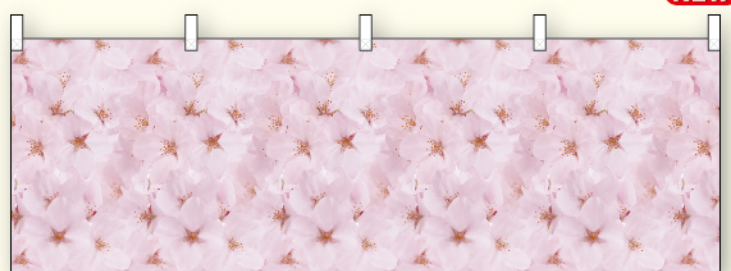

横幕 サイズ：W1800×H600mm 素材：ポリエステル製

商品No.28951 価格 ¥2,800