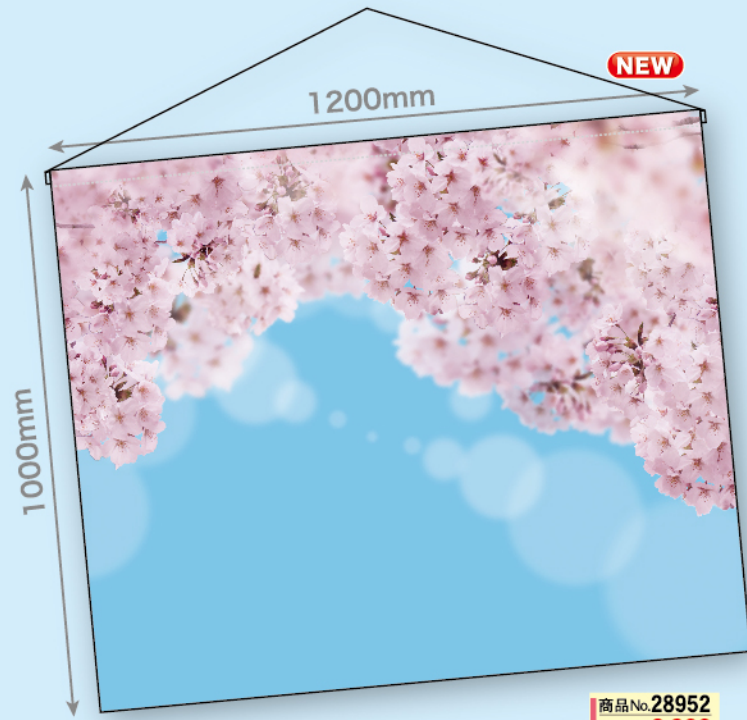

春のイベント イースター

のぼり

サイズ：W600×H1800mm
素材：ポリエステル製

商品No.GNB-2880 価格 ¥2,800
商品No.GNB-2874 価格 ¥2,800
商品No.GNB-2879 価格 ¥2,800
商品No.69361 価格 ¥2,800

たまごを使った料理やお菓子の
たまごやうさぎのモチーフの
アイテムで春の復活祭を楽し
くお祝いしましょう！

SPRING 春の販促

店舗をぱっと明るく華やかに！春の間ずっと使って頂ける柄をアイテム豊富にご提案。

背景幕

サイズ：W1200×H1000mm 素材：スエード製
仕立て：上部棒袋、パイプ紐付き

SNSは今や強力な販促ツール！
背景幕なら壁に掛けるだけで手軽にフォトスポットをつくるのが可能なので、
店舗名のハッシュタグをつけて投稿してもらって拡散を狙いましょう。

お花見気分
満開の桜

菜の花畑
気球に乗って
虹の向こうへ

関連器具

このマークが付いた商品は他の商品と同梱できません。別途送料を申し受けますので予めご了承ください。同じ色の別梱包マークが付いたもの同士の同梱は可能です。
取寄商品 ★印は取寄商品です。★後の数字は納期を表します。★1はご注文の翌日出荷、★2は翌々日出荷です。(休業日は納期に含まれません)

3mスタンダードタイプ

(横棒850mmタイプ)

商品仕様
サイズ：1.6~3m
横棒：850mm
直径：22mm
重量：約650g
素材：ABS樹脂/FRP樹脂
スチールパイプ/PE樹脂

商品No. 398
JAN4539681003988
価格 ¥1,200

2mポール

商品仕様
サイズ：1.4~2m
横棒：450mm
直径：19mm
重量：約362g
素材：ABS樹脂/FRP樹脂
スチールパイプ/PE樹脂