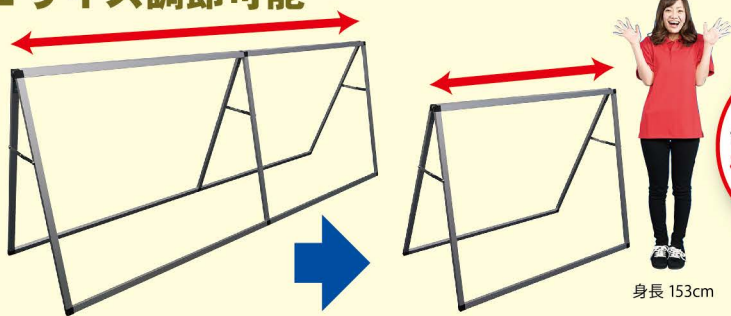

160以上
梱包状態の三辺合計が160cmを超える商品です。この大きさの商品は配送業者がご指定いただけない場合がございます。予めご了承ください。

海外生産

屋外OK

Aフレーム

スポーツイベントなどで大活躍！差し込むだけの簡単組立で設置場所によって横幅を半分にできる優れたもの。杭が付属するので屋外でも安心してご使用できます。

A フレーム
商品No. **2491**
1台 ¥35,000
通常在庫品 (十消費税)

〈本体〉 W2455×H920×D590mm
〈素材〉 アルミ・樹脂
〈重量〉 6290g (袋込みの場合：6870g)

梱包サイズ W160×H1230×D160mm

※屋外で使用の際には杭を地面に打ち込んで固定してください。打ち込めない場合はA型看板吊下ウエイトをお使いください。

セット内容 ※専用ケース付き

- センターバー …… 1本
- サイドバー …… 2本
- 横棒 …… 8本
- 杭 …… 6本
- ゴム紐 …… 24本

屋外で使用の際は、杭でしっかりと固定してください。ハンマーの重さを杭に乗せて打ち込みます。

屋内外のイベントで組み立て簡単。軽量の杭付き看板です。

※メディア(布部分)は別売です。

2サイズ調節可能

中心の脚を使用しなければ横幅を半分にできます！

身長 153cm

簡単組立

※脚は横棒から抜けやすいため、メディア取付時にメディア付属の紐でしっかりと固定してください。

メディア承ります！

片面仕様か両面仕様を用途に応じて制作いただけます。

紐使用の場合
W2400×H920mm
※ハトメ位置不均等です。

紐使用の場合
W1170 × H920mm

素材 トロマット、ターポリン

風穴加工可能

様々なシーンで選ばれています！

スポーツの応援にコート横へ設置