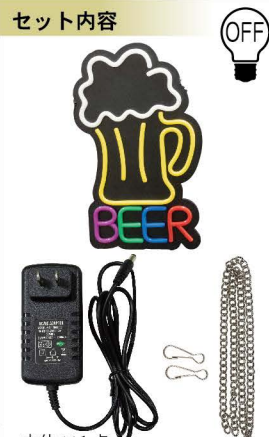

## ON OPEN

サイズ：(本体) W540×H235×D35mm  
(チェーン)全長 1000mm  
(電源アダプター)全長約 1500mm

OPEN 2色点滅  
商品No.29938  
N1枚 ¥19,800  
通常在庫品 (+消費税)

素材：PVC  
重量：約 1055g  
電圧：100~240V  
電流：0.8A

セット内容

・本体 × 1点  
・電源アダプター × 1点  
・チェーン × 1本  
・リモコン × 1点

## ON OPEN

サイズ：(本体) W510×H260×D25mm  
(チェーン+フック)全長 650mm  
(電源アダプター)全長約 1500mm

OPEN 4色  
商品No.29939  
N1枚 ¥14,800  
通常在庫品 (+消費税)

素材：PVC  
重量：約 1145g  
電圧：100~240V  
電流：0.8A

セット内容

・本体 × 1点  
・電源アダプター × 1点  
・チェーン × 1本  
・フック × 2点

## ON BEER

BEER  
商品No.29940  
N1枚 ¥21,800  
通常在庫品 (+消費税)

サイズ：(本体) W330×H530×D25mm  
(チェーン+フック)全長 650mm  
(電源アダプター)全長約 1500mm  
素材：PVC  
重量：約 1635g  
電圧：100~240V  
電流：0.8A

セット内容

・本体 × 1点  
・電源アダプター × 1点  
・チェーン × 1本  
・フック × 2点

## ON BAR

サイズ：(本体) W600×H300×D25mm  
(チェーン+フック)全長 650mm  
(電源アダプター)全長約 1500mm

BAR  
商品No.29941  
N1枚 ¥16,800  
通常在庫品 (+消費税)

素材：PVC  
重量：約 1995g  
電圧：100~240V  
電流：0.8A

セット内容

・本体 × 1点  
・電源アダプター × 1点  
・チェーン × 1本  
・フック × 2点