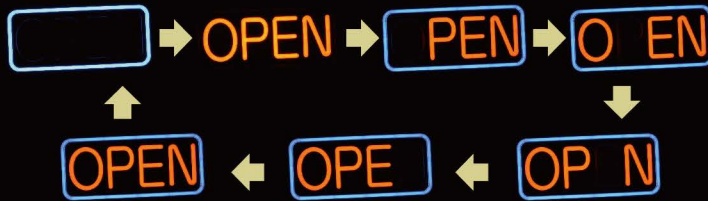

MODE [||||] 左側に設定した場合

※リモコンでも切り替えることができます。

スイッチは  
全部で3箇所  
あります。