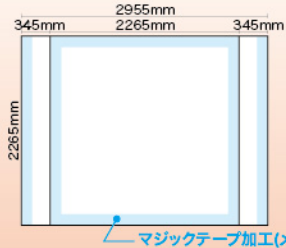

サイズ：W3005mm×H2265mm×D295mm 素材：アルミ・ABS樹脂

160以上
サイズ

メディアは
別売りです

運搬に便利な
キャスター付き
キャリーケースが
付属しています。

※メディア（サイドカバー無し）を設置した場合のイメージです

〈本体〉 W3005×H2265×D295mm
（収納時）W230×H300×D790mm
〈素材〉 アルミ・ABS樹脂
〈重量〉 8.7kg（ケース込み/11.6kg）
専用ケース付き
付属マジックテープ（長さ約 15m、幅 50mm）

商品No. **27245**
代1台 **¥78,000**
通常在庫品（+消費税）

別売
パネル幕（メディア）

※別売のパネル幕は仕様により価格が異なります。

サイドカバー無しの場合

サイズ
W2265×H2265mm

サイドカバー有りの場合

サイズ
W2955×H2265mm

※別売のパネル幕は仕様により価格が異なります。

サイドカバー無しの場合

サイズ
W3005×H2265mm

サイドカバー有りの場合

サイズ
W3695×H2265mm

※別売のパネル幕は仕様により価格が異なります。

サイドカバー無しの場合

サイズ
W3745×H2265mm

サイドカバー有りの場合

サイズ
W4435×H2265mm

※別売のパネル幕は仕様により価格が異なります。

サイドカバー無しの場合

サイズ
W4485×H2265mm

サイドカバー有りの場合

サイズ
W5175×H2265mm

生地説明

サイドカバー
無しの場合