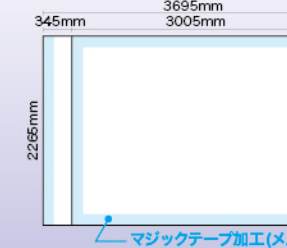

サイズ：W3005mm×H2265mm×D295mm 素材：アルミ・ABS樹脂

160以上
サイズ

メディアは
別売りです

運搬に便利な
キャスター付き
キャリーケースが
付属しています。

※メディア（サイドカバー無し）を設置した場合のイメージです

〈本体〉 W3005×H2265×D295mm
（収納時）W230×H300×D790mm
〈素材〉 アルミ・ABS樹脂
〈重量〉 8.7kg（ケース込み/11.6kg）
専用ケース付き
付属マジックテープ（長さ約 15m、幅 50mm）

商品No. **27245**
代1台 **¥78,000**
通常在庫品（+消費税）

別売
パネル幕（メディア）

※別売のパネル幕は仕様により価格が異なります。

サイドカバー無しの場合

サイズ
W2265×H2265mm

サイドカバー有りの場合

サイズ
W2955×H2265mm

※別売のパネル幕は仕様により価格が異なります。

サイドカバー無しの場合

サイズ
W3005×H2265mm

サイドカバー有りの場合

サイズ
W3695×H2265mm

※別売のパネル幕は仕様により価格が異なります。

サイドカバー無しの場合

サイズ
W3745×H2265mm

サイドカバー有りの場合

サイズ
W4435×H2265mm

※別売のパネル幕は仕様により価格が異なります。

サイドカバー無しの場合

サイズ
W4485×H2265mm

サイドカバー有りの場合

サイズ
W5175×H2265mm

生地説明

サイドカバー
無しの場合