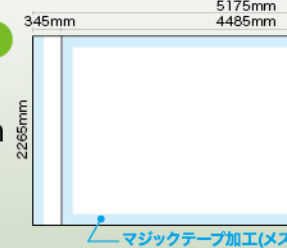

サイドカバー無しの場合

サイズ
W3005×H2265mm

サイドカバー有りの場合

サイズ
W3695×H2265mm

※別売のパネル幕は仕様により価格が異なります。

サイドカバー無しの場合

サイズ
W3745×H2265mm

サイドカバー有りの場合

サイズ
W4435×H2265mm

※別売のパネル幕は仕様により価格が異なります。

サイドカバー無しの場合

サイズ
W4485×H2265mm

サイドカバー有りの場合

サイズ
W5175×H2265mm

生地説明

サイドカバー
無しの場合