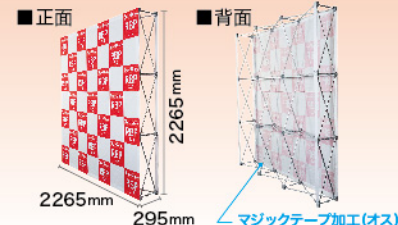

取扱説明書
組み立て方法についてイラスト付きで
説明をしています。
今すぐチェック→

らくらくバックパネル本体

RBP 3×3 タイプ

サイズ：W2265mm×H2265mm×D295mm 素材：アルミ・ABS樹脂

160以上
サイズ

メディアは
別売りです

身長
160cm

運搬に便利な
キャスター付き
キャリーケースが
付属しています。

※メディア（サイドカバー無し）を設置した場合のイメージです

〈本体〉 W2265×H2265×D295mm
（収納時）W230×H240×D790mm
〈素材〉 アルミ・ABS樹脂
〈重量〉 6.9kg（ケース込み/9.8kg）
専用ケース付き
付属マジックテープ（長さ約 14m、幅 50mm）

商品No. **19304**
代1台 **¥65,000**
通常在庫品（+消費税）

RBP 3×4 タイプ

サイズ：W3005mm×H2265mm×D295mm 素材：アルミ・ABS樹脂

160以上
サイズ

メディアは
別売りです

運搬に便利な
キャスター付き
キャリーケースが
付属しています。

※メディア（サイドカバー無し）を設置した場合のイメージです

〈本体〉 W3005×H2265×D295mm
（収納時）W230×H300×D790mm
〈素材〉 アルミ・ABS樹脂
〈重量〉 8.7kg（ケース込み/11.6kg）
専用ケース付き
付属マジックテープ（長さ約 15m、幅 50mm）