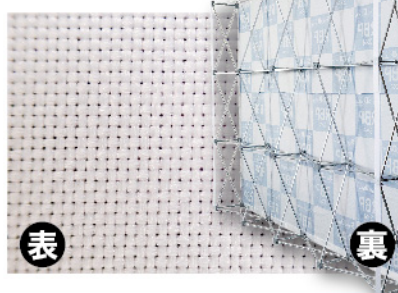

サイズ
W4435×H2265mm

※別売のパネル幕は仕様により価格が異なります。

サイドカバー無しの場合

サイズ
W4485×H2265mm

サイドカバー有りの場合

サイズ
W5175×H2265mm

生地説明

サイドカバー
無しの場合

サイドカバー
有りの場合

トロマット

幕等によく用いられる素材
でポリエステルの中でも
しっかりとした丈夫な生地
です。

最大出力幅
生地繋ぎ **有り** 1400mm
合わせ **無し** 3010mm
防炎 **可能**
両面印刷 **不可能**

トロクロス

トロマットの様な風合いで
更に厚みを増しました。
大型のバックパネルやパ
ナーのメディアに適してい
ます。

最大出力幅
生地繋ぎ **無し** 3050mm
合わせ **無し**
防炎 **可能**
両面印刷 **不可能**