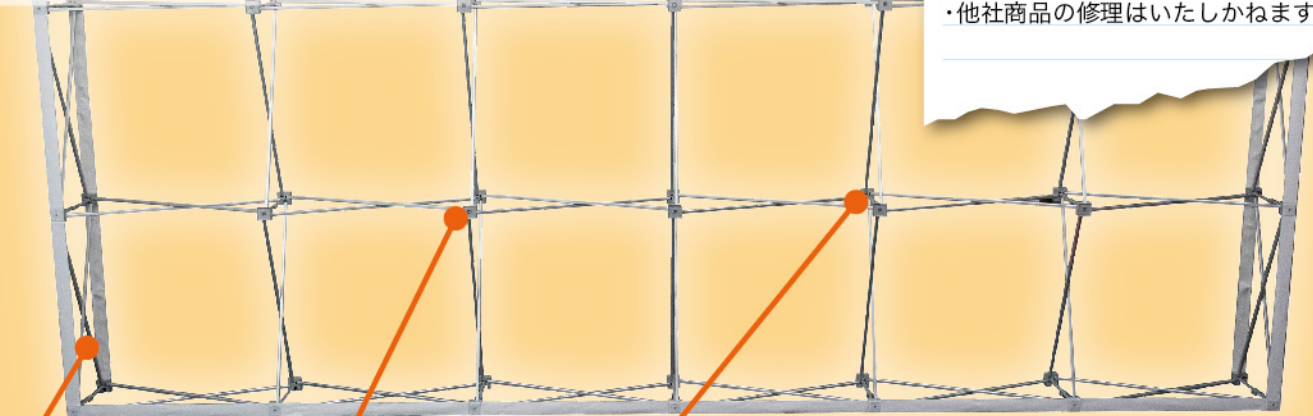

アフターフォローの充実！！

●お送り頂ければ修理対応
をいたします(別途有料)

- ・修理をするため、商品をお送りください。
- ・商品をお送りいただく際の往復の送料はお客様にご負担いただけます。
- ・他社商品の修理はいたしかねます。

パーツが破損した場合もご安心ください。
各パーツを必要に応じてご購入していただけるように
ご準備しています。