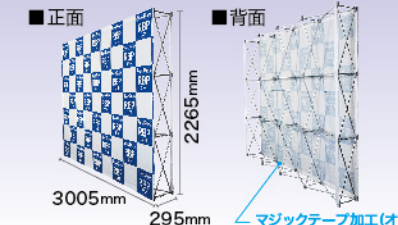

取扱説明書
組み立て方法についてイラスト付きで
説明をしています。
今すぐチェック→

らくらくバックパネル本体

RBP 3×3 タイプ

サイズ：W2265mm×H2265mm×D295mm 素材：アルミ・ABS樹脂

160以上
サイズ

メディアは
別売りです

身長
160cm

運搬に便利な
キャスター付き
キャリーケースが
付属しています。

※メディア（サイドカバー無し）を設置した場合のイメージです

〈本体〉 W2265×H2265×D295mm
（収納時）W230×H240×D790mm
〈素材〉 アルミ・ABS樹脂
〈重量〉 6.9kg（ケース込み/9.8kg）
専用ケース付き
付属マジックテープ（長さ約 14m、幅 50mm）

商品No. **19304**
代1台 **¥65,000**
通常在庫品（+消費税）

RBP 3×4 タイプ

サイズ：W3005mm×H2265mm×D295mm 素材：アルミ・ABS樹脂

160以上
サイズ

メディアは
別売りです

運搬に便利な
キャスター付き
キャリーケースが
付属しています。

※メディア（サイドカバー無し）を設置した場合のイメージです

〈本体〉 W3005×H2265×D295mm
（収納時）W230×H300×D790mm
〈素材〉 アルミ・ABS樹脂
〈重量〉 8.7kg（ケース込み/11.6kg）
専用ケース付き
付属マジックテープ（長さ約 15m、幅 50mm）