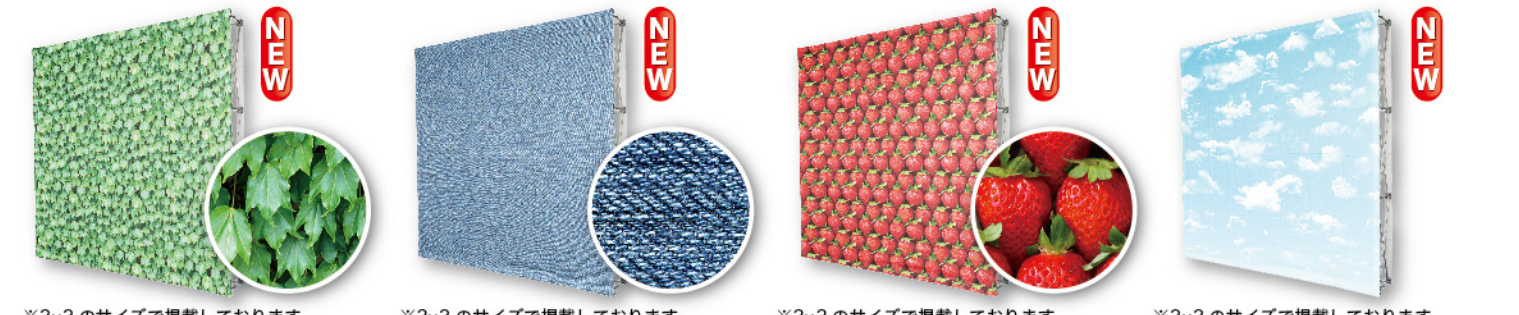

トロマト	トロクロス	シャドウファブリック
3x3 サイド無: 40001, 40002	3x3 サイド無: 40005, 40006	3x3 サイド無: 40009, 40010
3x4 サイド無: 40003, 40004	3x4 サイド無: 40007, 40008	3x4 サイド無: 40011, 40012
3x3 サイド有: 40013, 40014	3x3 サイド有: 40017, 40018	3x3 サイド有: 40021, 40022
3x4 サイド有: 40015, 40016	3x4 サイド有: 40019, 40020	3x4 サイド有: 40023, 40024
3x3 サイド無: 40025, 40026	3x3 サイド無: 40029, 40030	3x3 サイド無: 40033, 40034
3x4 サイド無: 40027, 40028	3x4 サイド無: 40031, 40032	3x4 サイド無: 40035, 40036
3x3 サイド有: 40037, 40038	3x3 サイド有: 40041, 40042	3x3 サイド有: 40045, 40046
3x4 サイド有: 40039, 40040	3x4 サイド有: 40043, 40044	3x4 サイド有: 40047, 40048