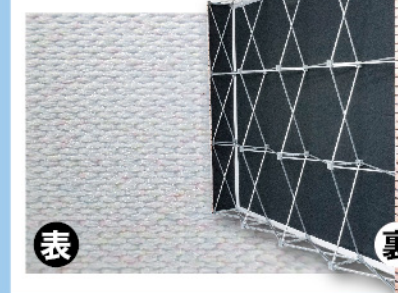

サイドカバー
有りの場合

トロマット

幕等によく用いられる素材
でポリエステルの中でも
しっかりとした丈夫な生地
です。

最大出力幅
生地繋ぎ **有り** 1400mm
合わせ **無し** 3010mm
防炎 **可能**
両面印刷 **不可能**

トロクロス

トロマットの様な風合いで
更に厚みを増しました。
大型のバックパネルやパ
ナーのメディアに適してい
ます。

最大出力幅
生地繋ぎ **無し** 3050mm
合わせ **無し**
防炎 **可能**
両面印刷 **不可能**

シャドウファブリック

裏面は黒色で特殊な加工が
施してある遮光生地となっ
ています。裏側を透けさせ
たくないバックパネルなど
に適しています。

最大出力幅
生地繋ぎ **無し** 2960mm
合わせ **無し**
防炎 **可能**
両面印刷 **不可能**

別途見積もり致します。お気軽にお問い合わせください。

別途防炎加工
処理致します。

お客様の声から生まれました！

RBP用ハードケース RBP 3x3 3x4 タイプ用