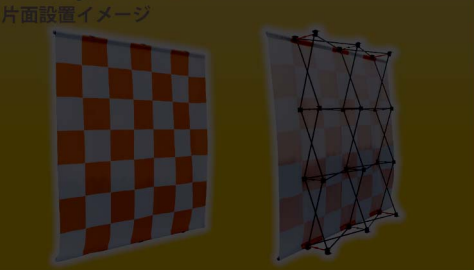

両面仕様の場合はこれ! 連結も出来て大きな会場で活躍 らくらくバックパネルクロスバーシリーズ

取扱説明書
組み立て方法についてイラスト
付きで説明をしています。
今すぐチェック→

RBP クロスバータイプ - ストレート -

RBP クロスバータイプ - アーチ -

器具を繋げて横幅を長く延長することが出来ます!
RBP クロスバータイプ専用 ジョイント

商品No. 1969 通常在庫品
N1台 ¥5,800 (+消費税)