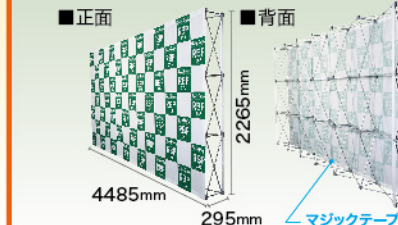

※メディア（サイドカバー無し）を設置した場合のイメージです

〈本体〉 W2265×H2265×D295mm
（収納時）W230×H240×D790mm
〈素材〉 アルミ・ABS樹脂
〈重量〉 6.9kg（ケース込み/9.8kg）
専用ケース付き
付属マジックテープ（長さ約 14m、幅 50mm）

商品No. **19304**
代1台 **¥65,000**
通常在庫品（+消費税）

RBP 3×4 タイプ

サイズ：W3005mm×H2265mm×D295mm 素材：アルミ・ABS樹脂

160以上
サイズ

メディアは
別売りです

運搬に便利な
キャスター付き
キャリーケースが
付属しています。

※メディア（サイドカバー無し）を設置した場合のイメージです

〈本体〉 W3005×H2265×D295mm
（収納時）W230×H300×D790mm
〈素材〉 アルミ・ABS樹脂
〈重量〉 8.7kg（ケース込み/11.6kg）
専用ケース付き
付属マジックテープ（長さ約 15m、幅 50mm）

商品No. **19305**
代1台 **¥68,000**
通常在庫品（+消費税）

RBP 3×5 タイプ

サイズ：W3745mm×H2265mm×D295mm 素材：アルミ・ABS樹脂

NEW
160以上
サイズ

メディアは
別売りです

運搬に便利な
キャスター付き
キャリーケースが
付属しています。

※メディア（サイドカバー無し）を設置した場合のイメージです

〈本体〉 W3745mm×H2265mm×D295mm
（収納時）W230×H350×D790mm
〈素材〉 アルミ・ABS樹脂
〈重量〉 11.2kg（ケース込み/12.6kg）
専用ケース付き
付属マジックテープ（長さ約 20m、幅 50mm）

商品No. **27244**
代1台 **¥75,000**
通常在庫品（+消費税）

RBP 3×6 タイプ

サイズ：W4485mm×H2265mm×D295mm 素材：アルミ・ABS樹脂

NEW
160以上
サイズ

メディアは
別売りです

運搬に便利な
キャスター付き
キャリーケースが
付属しています。

※メディア（サイドカバー無し）を設置した場合のイメージです

〈本体〉 W4485mm×H2265mm×D295mm
（収納時）W230×H430×D790mm
〈素材〉 アルミ・ABS樹脂
〈重量〉 13kg（ケース込み/14.4kg）
専用ケース付き
付属マジックテープ（長さ約 20m、幅 50mm）