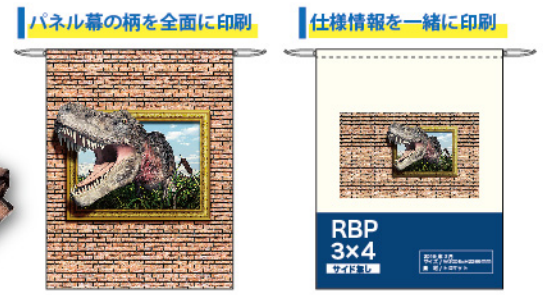

お客様の声から生まれました！

RBP用ハードケース RBP 3x3 3x4 タイプ用

160以上
NEW

商品No. **28202**
1台 **¥45,000** 通常在庫品 (+消費税)
〈本体〉W375×H965×D415mm
〈素材〉HDPE
〈重量〉約7.9kg
梱包サイズ
W440×H995×D400mm

蓋は取り外す
ことができます。

安心輸送！
ソフトケースのまま
入れることも
出来ます。

タイヤ付きで
持ち運びも
重くない！

身長
約160cm

取扱説明書
組み立て方法についてイラスト付きで
説明をしています。
今すぐチェック→

RBP用LEDスポットライト

NEW

RBPの最上部に取り
付けてパネル幕を
照らします。

ブラック
商品No. **29120**
1本 **¥14,000** 通常在庫品 (+消費税)
〈本体〉W120×H480×D35mm
〈コード+ソケット〉全長約3.5m
〈素材〉ABS+LED
〈重量〉約525g
セット内容
スポットライト
電源用コード
取付ソケット
梱包サイズ
W200×H630×D120mm

取り付け方法 くぼみをRBPのフレームに合わせて
引っ掛ける簡単構造！

1. 1 スポットライト、取り付けソケット、電源用コードをつなげます。
2. 2 RBPのフレームとスポットライトの凹凸に合わせて
3. 3 引っ掛け、固定をさせてください。
4. 4 照らしたい方向ヘッドの向きを自由に変えてください。

上下に90度
左右に330度
可動可能

パネル幕専用袋 素材：トロマット

詳しくはお問い合わせください。

中身が一目で分かる専用袋
収納したパネル幕が一目で分かる専用袋を
オリジナルで作成いただけます。

印刷内容は管理しやすいように決めていただけます。

全面にデザインを
プリントしたりサイズや
素材をプリントすることも
自由にしていただけます。

アフターフォローの充実！！

●お送り頂ければ修理対応
をいたします(別途有料)

- ・修理をするため、商品をお送りください。
- ・商品をお送りいただく際の往復の送料はお客様にご負担いただけます。
- ・他社商品の修理はいたしかねます。

パーツが破損した場合もご安心ください。
各パーツを必要に応じてご購入していただけるように
ご準備しています。

RBP用 **NEW**
アルミパイプX型

商品No. **99002**
1本 **¥1,750** 通常在庫品 (+消費税)

RBP用 **NEW**
四角樹脂ジョイント
(ネジ付き)

商品No. **99003**
1セット **¥1,250** 通常在庫品 (+消費税)

RBP用 **NEW**
樹脂フック

商品No. **99004**
1セット **¥1,250** 通常在庫品 (+消費税)

RBP用ソフトケース **NEW**
RBP 3x3 3x4 タイプ用
160以上
サイズ

買い替えできます！
経年劣化による故障や
破損での買い替えも安心。

〈本体〉W300×H900×D400mm
〈素材〉ポリエステル
〈重量〉約2.8kg
商品No. **99005**
1台 **¥20,000** 通常在庫品 (+消費税)

転倒防止器具

海外生産

ウェイト台

商品No. **23650**
1台 **¥5,000** 通常在庫品 (+消費税)

●商品仕様
重量：440g
サイズ：W400×H70×D250mm
材質：アルミ製

注水式ウェイト

商品No. **23651**
1台 **¥1,800** 通常在庫品 (+消費税)

●商品仕様
重量：約1.2kg(満水時約16kg)
サイズ：W175×H200×D520mm
材質：PE・PP製

キューブウェイト

商品No. **6209**
1台 **¥5,800** 通常在庫品 (+消費税)

●商品仕様
重量：約3kg(満水時約16kg)
サイズ：W100×H100×D100mm
材質：PE・PP製