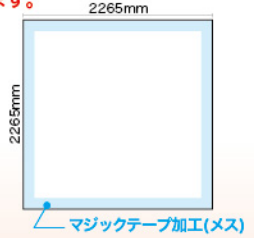

サイズ：W3005mm×H2265mm×D295mm 素材：アルミ・ABS樹脂

160以上
サイズ

メディアは
別売りです

運搬に便利な
キャスター付き
キャリーケースが
付属しています。

※メディア（サイドカバー無し）を設置した場合のイメージです

〈本体〉 W3005×H2265×D295mm
（収納時）W230×H300×D790mm
〈素材〉 アルミ・ABS樹脂
〈重量〉 8.7kg（ケース込み/11.6kg）
専用ケース付き
付属マジックテープ（長さ約 15m、幅 50mm）

商品No. **27244**
代1台 **¥75,000**
通常在庫品（+消費税）

RBP 3×6 タイプ

サイズ：W4485mm×H2265mm×D295mm 素材：アルミ・ABS樹脂

NEW
160以上
サイズ

メディアは
別売りです

運搬に便利な
キャスター付き
キャリーケースが
付属しています。

※メディア（サイドカバー無し）を設置した場合のイメージです

〈本体〉 W4485mm×H2265mm×D295mm
（収納時）W230×H430×D790mm
〈素材〉 アルミ・ABS樹脂
〈重量〉 13kg（ケース込み/14.4kg）
専用ケース付き
付属マジックテープ（長さ約 20m、幅 50mm）

商品No. **27245**
代1台 **¥78,000**
通常在庫品（+消費税）

別売
パネル幕（メディア）

※別売のパネル幕は仕様により価格が異なります。

サイドカバー無しの場合

サイズ
W2265×H2265mm

サイドカバー有りの場合

サイズ
W2955×H2265mm

※別売のパネル幕は仕様により価格が異なります。

サイドカバー無しの場合

サイズ
W3005×H2265mm

サイドカバー有りの場合

サイズ
W3695×H2265mm

※別売のパネル幕は仕様により価格が異なります。

サイドカバー無しの場合

サイズ
W3745×H2265mm

サイドカバー有りの場合