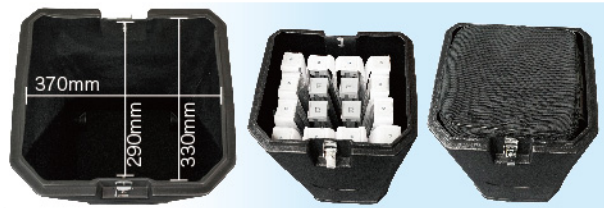

シャドウファブリック

裏面は黒色で特殊な加工が
施してある遮光生地となっ
ています。裏側を透けさせ
たくないバックパネルなど
に適しています。

最大出力幅
生地繋ぎ **無し** 2960mm
合わせ **無し**
防炎 **可能**
両面印刷 **不可能**

別途見積もり致します。お気軽にお問い合わせください。

別途防炎加工
処理致します。

お客様の声から生まれました！

RBP用ハードケース RBP 3x3 3x4 タイプ用

160以上
NEW

商品No. **28202**
1台 **¥45,000** 通常在庫品 (+消費税)
〈本体〉W375×H965×D415mm
〈素材〉HDPE
〈重量〉約7.9kg
梱包サイズ
W440×H995×D400mm

蓋は取り外す
ことができます。

安心輸送！
ソフトケースのまま
入れることも
出来ます。

タイヤ付きで
持ち運びも
重くない！

身長
約160cm

取扱説明書
組み立て方法についてイラスト付きで
説明をしています。
今すぐチェック→