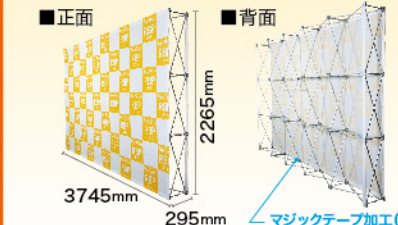

※メディア（サイドカバー無し）を設置した場合のイメージです

〈本体〉 W2265×H2265×D295mm
（収納時）W230×H240×D790mm
〈素材〉 アルミ・ABS樹脂
〈重量〉 6.9kg（ケース込み/9.8kg）
専用ケース付き
付属マジックテープ（長さ約 14m、幅 50mm）

商品No. **19304**
代1台 **¥65,000**
通常在庫品（+消費税）

RBP 3×4 タイプ

サイズ：W3005mm×H2265mm×D295mm 素材：アルミ・ABS樹脂

160以上
サイズ

メディアは
別売りです

運搬に便利な
キャスター付き
キャリーケースが
付属しています。

※メディア（サイドカバー無し）を設置した場合のイメージです

〈本体〉 W3005×H2265×D295mm
（収納時）W230×H300×D790mm
〈素材〉 アルミ・ABS樹脂
〈重量〉 8.7kg（ケース込み/11.6kg）
専用ケース付き
付属マジックテープ（長さ約 15m、幅 50mm）

商品No. **19305**
代1台 **¥68,000**
通常在庫品（+消費税）

RBP 3×5 タイプ

サイズ：W3745mm×H2265mm×D295mm 素材：アルミ・ABS樹脂

NEW
160以上
サイズ

メディアは
別売りです

運搬に便利な
キャスター付き
キャリーケースが
付属しています。

※メディア（サイドカバー無し）を設置した場合のイメージです

〈本体〉 W3745mm×H2265mm×D295mm
（収納時）W230×H350×D790mm
〈素材〉 アルミ・ABS樹脂
〈重量〉 11.2kg（ケース込み/12.6kg）
専用ケース付き
付属マジックテープ（長さ約 20m、幅 50mm）