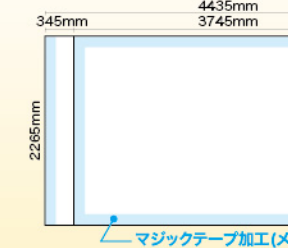

サイズ：W3005mm×H2265mm×D295mm 素材：アルミ・ABS樹脂

160以上
サイズ

メディアは
別売りです

運搬に便利な
キャスター付き
キャリーケースが
付属しています。

※メディア（サイドカバー無し）を設置した場合のイメージです

〈本体〉 W3005×H2265×D295mm
（収納時）W230×H300×D790mm
〈素材〉 アルミ・ABS樹脂
〈重量〉 8.7kg（ケース込み/11.6kg）
専用ケース付き
付属マジックテープ（長さ約 15m、幅 50mm）

商品No. **27245**
代1台 **¥78,000**
通常在庫品（+消費税）

別売
パネル幕（メディア）

※別売のパネル幕は仕様により価格が異なります。

サイドカバー無しの場合

サイズ
W2265×H2265mm

サイドカバー有りの場合

サイズ
W2955×H2265mm

※別売のパネル幕は仕様により価格が異なります。

サイドカバー無しの場合

サイズ
W3005×H2265mm

サイドカバー有りの場合

サイズ
W3695×H2265mm

※別売のパネル幕は仕様により価格が異なります。

サイドカバー無しの場合

サイズ
W3745×H2265mm

サイドカバー有りの場合

サイズ
W4435×H2265mm

※別売のパネル幕は仕様により価格が異なります。

サイドカバー無しの場合

サイズ
W4485×H2265mm

サイドカバー有りの場合

サイズ
W5175×H2265mm

生地説明

サイドカバー
無しの場合