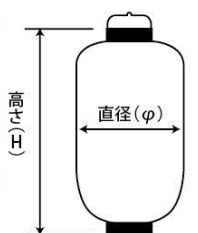

長型

堂島提灯	サイズ: 約φ340×H660mm	20号長型提灯	サイズ: 約φ600×H1100mm
六長提灯	サイズ: 約φ380×H780mm	大八提灯	サイズ: 約φ540×H1200mm
八長提灯	サイズ: 約φ470×H950mm	25号長型提灯	サイズ: 約φ750×H1310mm
六新門提灯	サイズ: 約φ370×H1020mm	30号長型提灯	サイズ: 約φ900×H1510mm
中八提灯	サイズ: 約φ500×H1100mm	大新門提灯	サイズ: 約φ600×H1620mm

オリジナル提灯承ります。お気軽にご相談ください

既製品でご希望の提灯がない場合
オリジナルで作成可能です。

オリジナル提灯は片面・両面对応可能です

ご注文の流れ

1. 【提灯を上から見た図】
- ① 提灯の型をお選びください。
  - ② 片面か両面をお選びください。
  - ③ 名入れする内容をお知らせください。
  - ④ 色をお選びください。
  - ⑤ 個数をお知らせください。
4. ※手書き仕上げのため、ご依頼の内容によって
   製作が出来ない場合がございます。
5. ※片面: 表面のみ
   ※両面: 表面と裏面