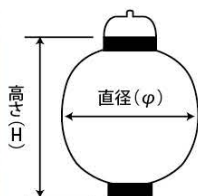

## 和紙風ビニール提灯のサイズ

### 丸型

16号丸型提灯	サイズ: 約φ460×H570mm	25号丸型提灯	サイズ: 約φ760×H940mm
18号丸型提灯	サイズ: 約φ550×H670mm	30号丸型提灯	サイズ: 約φ920×H1130mm
20号丸型提灯	サイズ: 約φ600×H730mm		