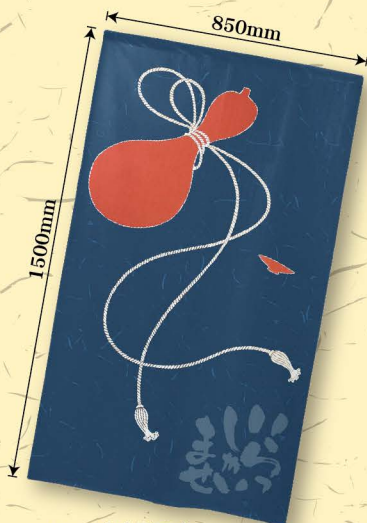

縁起物のれん

市松柄レース

1枚 ¥3,800

通常在庫品 (+消費税)

サイズ: W850×H1500mm 棒袋40mm
素材: ポリエステル100%

特徴

商品はすべて割れの無いのれんです。ハサミで切ってもほつれないカットラインが真ん中にありますので、お好みで切ってください。

裏面はプリントされません。掲載している商品はすべて片面印刷となりますので、予めご了承ください。

市松柄レース

市松模様が入っている程よい透け感が特徴の生地です。軽くて柔らかく、圧迫感が少ないのれんに仕上がります。

No. 44672

No. 44673

No. 44674

No. 44675

No. 44676

No. 44677

No. 44678

No. 44679

No. 44680

No. 44681

●印刷の都合上、色彩が実際の商品と若干異なる場合があります。

[招き猫]金運・千客万来・商売繁盛 [ひょうたん]除災招福・魔除け・家運興隆・子孫繁栄
[ふくろう]開運・招福・商売繁盛 [ふぐ]福を呼ぶ [七福神]縁起の良い神様