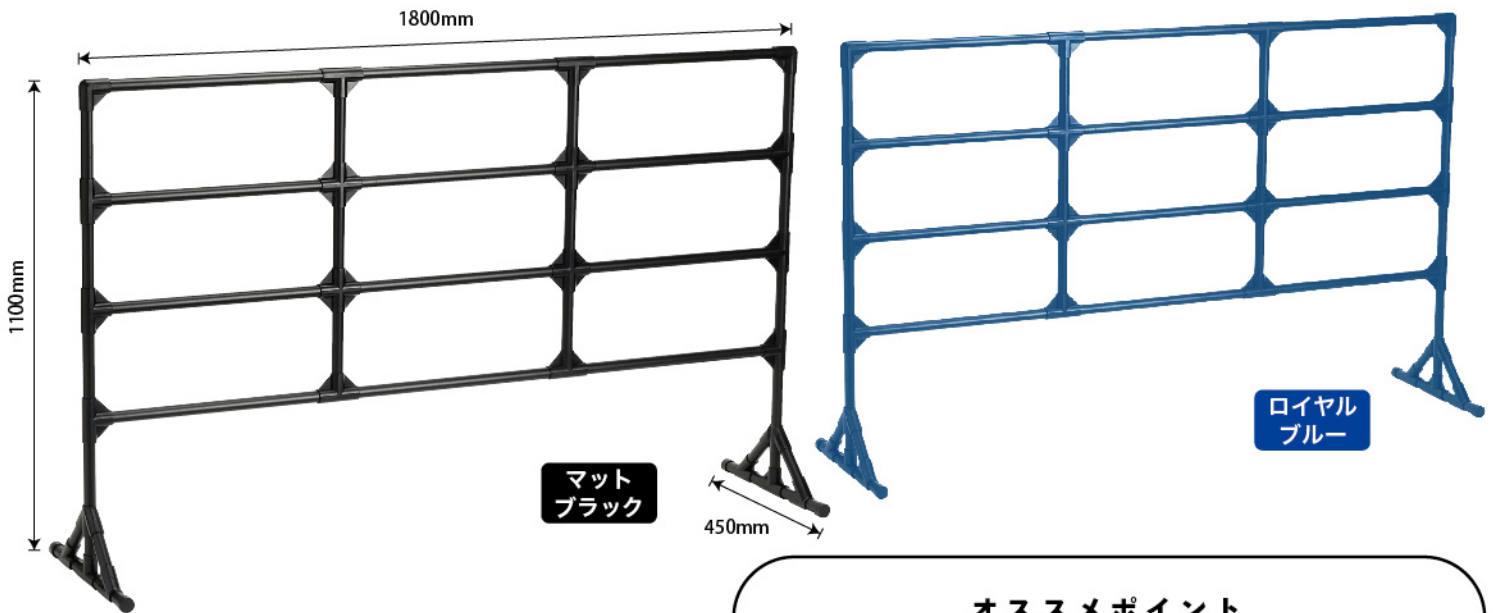

組み立て不要ですぐ使える！
軽くて持ち運びラクラクなイベントフェンスです。

取寄商品 送料別途

送料
別途見積

脚部分は可動するため場所に
合わせて角度を変更できます。

オススメポイント

point
1

組み立て不要
組み上がった状態で
届くので、組み立て
の手間が要りません。

point
2

汚れが目立ちにくい
パイプ表面の凹凸で、引
かき傷や手垢の油汚れが
目立ちません。

point
3

軽量でラクラク移動
1台が約7.2kgと軽量な
ため、簡単に運ぶことが
できます。

コンサート・ライブで

別注例

軽量で持ち運びしやすいので設置、
撤去ともにならなく楽々です。
手垢などの油汚れが付きにくく、
目立ちません。
フェンスカバーを被せれば会場に
より統一感が出ます。

展示会場で

別注例

- サイズ: [展開時] W1840×H1540mm
[二つ折り時] W1840×H770mm
- 仕様: 周囲縫製、ベルクロゴム付
- 生地: トロマット

カバーをかぶせてベルクロゴムで留めるので、慣れていない方でも簡単に設置ができます。

推奨生地

トロマット 600D

通常のトロマットをさらに厚くした素材です。
厚めでしなやかさがあります。

イベントフェンス運搬台車

イベントフェンスの移動、輸送、保管に便利。
きれいに収まります。

- サイズ: W1900×H2015×D830mm
- 素材: プラスチック被覆スチール、樹脂
- 重量: 約 48.6kg

関連器具

屋外等でご使用の場合に

ウェイトを設置して
安定感アップ!

キューブウェイト (転倒防止器具)

100mm 四方で重さ 3kg のウェイトです。器具の両端に 2~4 個程度設置してください。

商品No.6209

K1台 ¥8,800