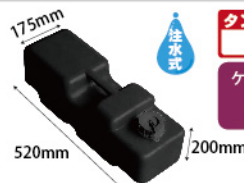

- サイズ: W1900×H2015×D830mm
- 素材: プラスチック被覆スチール、樹脂
- 重量: 約 48.6kg

関連器具

屋外等でご使用の場合に

ウェイトを設置して
安定感アップ!

キューブウェイト (転倒防止器具)

100mm 四方で重さ 3kg のウェイトです。器具の両端に 2~4 個程度設置してください。

商品No.6209

K1台 ¥8,800

通常在庫品 (+消費税)

ケース入数
6 個

注水式ウェイト (転倒防止器具)

取り扱いのしやすい取っ手付きの注水式ウェイトです。

商品No.23651

K1台 ¥2,600

通常在庫品 (+消費税)

タンクサイズ
15L