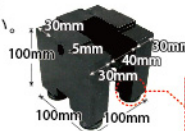

キューブウェイト (転倒防止器具)

100mm 四方で重さ 3kg のウェイトです。器具の両端に 2~4 個程度設置してください。

商品No.6209

K1台 ¥8,800

通常在庫品 (+消費税)

ケース入数
6 個