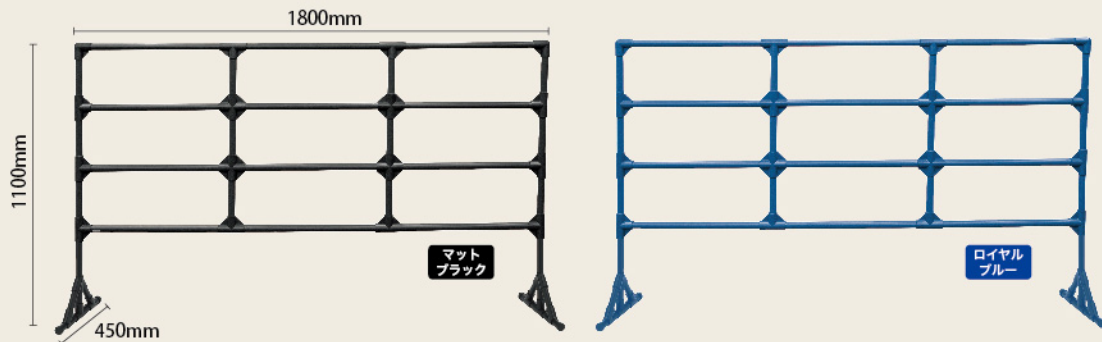

イベントフェンス

メディア (フェンスカバー) は別売りです

ジョイントパーツ(2個セット)

2台以上の使用時に、イベントフェンスを固定します。

商品No.43475

K1台 ¥1,460

通常在庫品 (+消費税)

●サイズ: W77×H50×D33mm

取寄商品 送料別途

送料
別途見積

マットブラック 商品No. 42400

K1台 ¥43,000

★15取寄商品 (+消費税)

ロイヤルブルー 商品No. 41932

- ●サイズ: W1800×H1100×D450mm
- ●素材: プラスチック被覆スチール、樹脂
- ●重量: 約 7.2kg