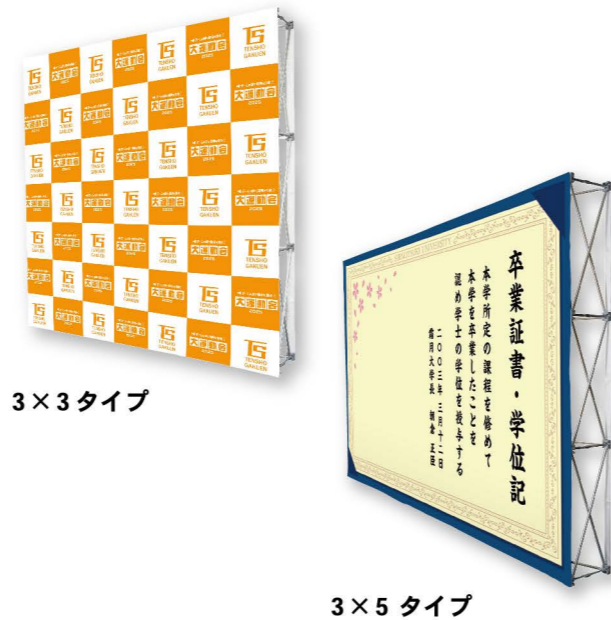

## 02 BANNER SCREEN α [バナースクリーンα]

パーツが少なく持ち運びや組み立てが簡単なバナースクリーンです。  
しっかりした造りの脚は安定感抜群なため、長期的なイベントにもピッタリのアイテムです。

サイズ	本体サイズ：W1430～2540×H1075～2590mm メディアサイズ：W1300～2440×H1000×2400mm
素材	アルミ、スチール
ロット	1台～
仕様	専用ケース付