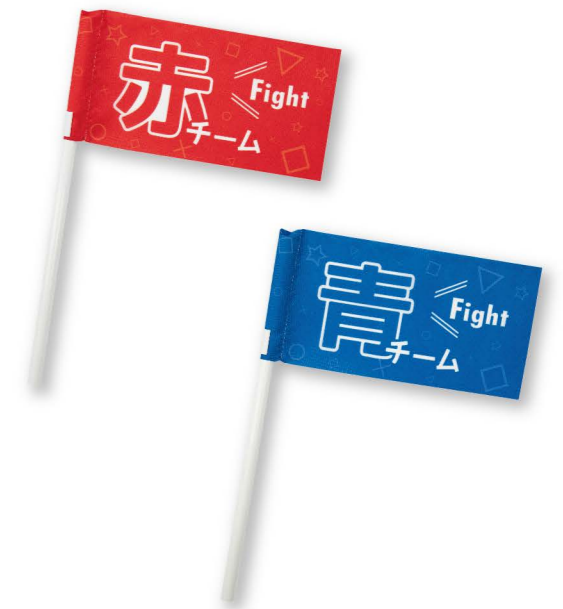

## 09 RAINBOW BANNER [ レインボーバナー ]

立体的なアーチ型のバナースタンドです。  
運動会や文化祭などの入口の装飾や、ウェルカムゲートとしてご使用いただけます。  
屋内外どこに設置しても目を惹きつけるアイテムです。

サイズ	本体サイズ(設置時)：Sサイズ   約 W3000×H2600mm Mサイズ   約 W4000×H2850mm Lサイズ   約 W5000×H3000mm ベースサイズ：約 W1080×H450mm
素材	本体：グラスファイバー ベース：鉄
ロット	1台～
仕様	専用袋付

## 10 BANNER [ のぼり / ミニのぼり ]

運動会、部活動の応援など様々なシチュエーションで活躍し、ミニのぼりはインテリアグッズとしてよく採用されています。

サイズ	のぼり 本体サイズ：W600×H1800mm (その他サイズ対応可能) ポールサイズ：3m 注水タンク：W350×H350×D280mm (11L) ミニのぼり 本体サイズ：W70×H210mm (その他サイズ対応可能) 器具サイズ：縦棒φ6×300mm、横棒φ3×100mm
素材	ボンジ
ロット	1枚～

## 11 HAND FLAG [ 手旗 ]

運動会や部活動での応援など、屋内外問わずあらゆる活動に使用可能です。  
販売用としてだけでなく安価に作成出来るため、ノベルティとしても人気のあるアイテムです。

サイズ	SS：W220×H110mm S：W450×H300mm M：W675×H435mm L：W1575×H1015mm その他サイズも対応可能です
素材	ボンジ
ロット	1枚～
仕様	ヒートカット、左棒袋、塩ビパイプ・バック付