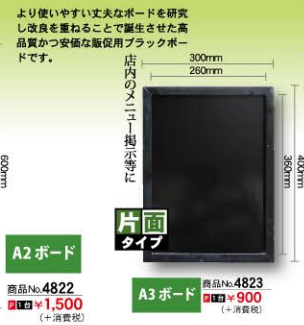

手描きブラックボード販促を行っている業種業態は、飲食関連にとどまらず多岐にわたります。雑貨関連からアミューズメント、教育関連まで網羅しました。

デコレーションシール ※細かい柄、複雑な柄に関しては剥がす際、貼る際にご注意ください。亀裂や破れる場合があります。

糊面：弱粘着素材シール
表面：つや消しラミネート
サイズ：W285×H285mm

ブラックボードやウィンドウを簡単にデコレーション。
図柄が型抜きされたシールです。

1枚 ¥950 (+消費税)

その他多数ご用意しております！お気軽にお問い合わせください。

A型ボード&ブラックボード&木製イーゼル

直液式ボードマーカー

中字タイプ

B 1本 ¥440 (+消費税)

太字タイプ

B 1本 ¥520 (+消費税)