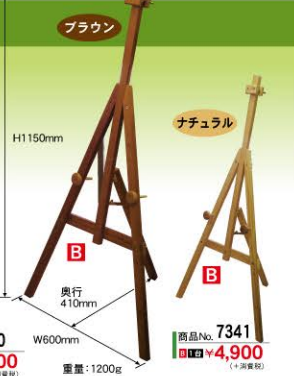

弊社A型ボードNo.4850を使用
W510mm
サイズ 商品No.63485
W509×H397mm 価格 ¥4,900 (+消費税)

弊社A型ボードNo.4850を使用
W510mm
サイズ 商品No.63484
W507×H392mm 価格 ¥4,900 (+消費税)

弊社A型ボードNo.4850を使用
W510mm
サイズ 商品No.63492
W515×H357mm 価格 ¥4,900 (+消費税)

弊社A型ボードNo.4850を使用
W510mm
サイズ 商品No.63493
W484×H360mm 価格 ¥4,900 (+消費税)

弊社A型ボードNo.4850を使用
W510mm
サイズ 商品No.63494
W502×H361mm 価格 ¥4,900 (+消費税)

弊社A型ボードNo.4850を使用
W510mm
サイズ 商品No.63495
W474×H375mm 価格 ¥4,900 (+消費税)

弊社A型ボードNo.4850を使用
W510mm
サイズ 商品No.63496
W490×H366mm 価格 ¥4,900 (+消費税)

デコレーションシール ※細かい柄、複雑な柄に関しては剥がす際、貼る際にご注意ください。亀裂や破れる場合があります。

糊面：弱粘着素材シール
表面：つや消しラミネート
サイズ：W285×H285mm

ブラックボードやウィンドウを簡単にデコレーション。
図柄が型抜きされたシールです。

1枚 ¥950 (+消費税)

商品No.4853 P 商品No.4892 P 商品No.4852 P 商品No.4851 P

その他多数ご用意しております！お気軽にお問い合わせください。

A型ボード&ブラックボード&木製イーゼル

直液式ボードマーカー

中字タイプ

ホワイト 商品No.1880
レッド 商品No.1881
オレンジ 商品No.1883
イエロー 商品No.1882
グリーン 商品No.1884
パープル 商品No.1885
ピンク 商品No.1886
ブルー 商品No.1888