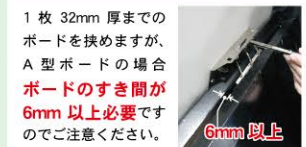

ビールのイラストがインパクト抜群！ボードの文字だけでは伝わらなかった内容が、歩く人達へ一瞬で情報を与えます。来店客のアップに繋がります！

ブラックボードがさらに楽しく！ かわくなる！

素材：低発泡塩化ビニール 金具

表面

低発泡塩化ビニール

裏面

バインダー式金具

取り付け簡単！金具付き！

バインダー式金具でラクラク取り付け

ファイルでよく採用されているバインダー型留め金具が付いていますのでボードにはめ込むだけで簡単に設置できます。

バーを動かして留め具部分にはめるだけで設置は完了です！

1枚 32mm 厚までのボードを挟めますが、A型ボードの場合ボードのすき間が6mm以上必要ですのでご注意ください。

ボード設置手順 ~ボードにはさんでバインダー式器具で固定するだけ！~

取り付け不可能なボードや壁面に取り付けたい場合は金具をドライバーで取り除き両面テープや別途ネジ等で固定してください。