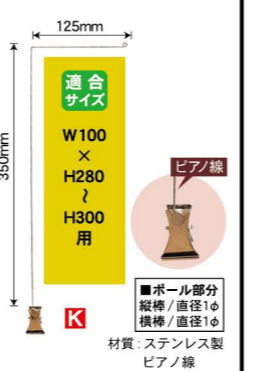

商品No. CHUO-010 価格 ¥1,900 (+消費税) ★2 受注生産

別注承ります

納期約 2 週間
1枚から製作可能です

イベントに合わせたデザインや
新商品の案内などお気軽に
お問い合わせください。

画像の支給で
ワンランクアップの
デザインに♪

ランチ弁当 始めました!
イベント開催中 500 YEN
期間限定 500 YEN

02 ミニのぼり

サイズ：W100×H300mm 素材：ポリエステル製 仕立て：上部左部チチ付、ヒートカット

ミニのぼり用器具

平台タイプ

W120×H350mm
商品No. 913 価格 ¥340
通常在庫品 (+消費税)

クリップタイプ

W125×H350mm
商品No. 909 価格 ¥288
通常在庫品 (+消費税)

お弁当

キャリー

CTキャリー K28-18 BK
275 × 180 × 48 (mm)