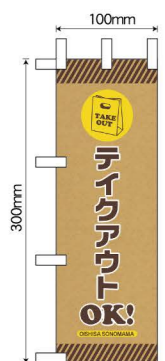

容器と関連する販促物をまとめて購入できる本誌をご利用いただき、すぐにでもテイクアウトをスタートできるよう、準備をはじめましょう！

NO. 01

01 のぼり

サイズ：W450×H1800mm 素材：ポリエステル製 仕立て：上部左部チチ付、三方三巻

商品No. CHUO-001
価格 ¥1,500 (+消費税)
★2 受注生産

お持ち帰りを行なっている店舗だと一目で分かるように
1枚は用意しておきたいのぼりです。

03 横幕

サイズ：W1800×H600mm 素材：ポリエステル製 仕立て：上部チチ付、ヒートカット

商品No. CHUO-006 価格 ¥1,900 (+消費税) ★2 受注生産

商品No. CHUO-007 価格 ¥1,900 (+消費税) ★2 受注生産

商品No. CHUO-008 価格 ¥1,900 (+消費税) ★2 受注生産

商品No. CHUO-009 価格 ¥1,900 (+消費税) ★2 受注生産

商品No. CHUO-010 価格 ¥1,900 (+消費税) ★2 受注生産

別注承ります

納期約 2 週間
1枚から製作可能です

イベントに合わせたデザインや
新商品の案内などお気軽に
お問い合わせください。

画像の支給で
ワンランクアップの
デザインに♪

ランチ弁当 始めました!
イベント開催中 500 YEN
期間限定 500 YEN

02 ミニのぼり

サイズ：W100×H300mm 素材：ポリエステル製 仕立て：上部左部チチ付、ヒートカット