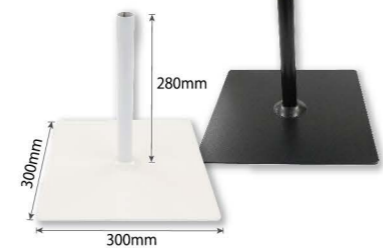

のぼり関連商品

ちょうど良い 2.4mポール

(横棒 850mmタイプ)

●商品仕様
 ◇サイズ：1.3~2.4m 横棒：850mm
 ◇直径：22mm
 ◇重量：(1本) 535g (1箱) 約 11kg
 ◇材質：[パイプ]スチール+PE
 [ジョイント・回転頭]ABS

- 白 商品No.993
- 青 商品No.68931
- 緑 商品No.68932
- 黒 商品No.68933

2.4m ポールのココがちょうど良い

- 送料のコストダウンが可能に！**
箱の3辺合計サイズが160cm以下なので、運送会社の梱包サイズ条件を気にしないで済むからちょうど良い！
- 長さカットでお求め安い値段に！**
余計な長さをカットした分、安くなった値段がちょうど良い！
- 省スペースで保管しやすい！**
収納時や在庫時もコンパクト。省スペースになってちょうど良い！

ポール台 /16L

適合ポールサイズ
φ22~φ25mm

商品 No.589
 1箱 ¥3,600
 通常在庫品 (+消費税) K
 ケースでのご購入だと更にお得！
 ケース ¥17,500 (5台入り)
 1台あたり ¥3,500 (+消費税)
 ※注文は台数単位でも可能です。

鉄板ポール台 /30cm

適合ポールサイズ
φ25mmまで

●商品仕様
 サイズ：縦 300mm×横 300mm×高さ 280mm
 直径：25mm
 素材：鉄製 重量：約 2.3kg

白 商品No.939
 黒 商品No.940
 1箱 ¥4,500
 通常在庫品 (+消費税) 価格改定

巻き上がり防止器具

くるなび /φ22用
 商品No.2965
 通常在庫品 (+消費税) K
 1箱 ¥220

くるなび /φ25用
 商品No.2966
 通常在庫品 (+消費税) K
 1箱 ¥260

デコレーションシール

サイズ：W285×H285mm
 素材：糊面/弱粘着素材シート 表面/つや消シラミネート

※細かい柄、複雑な柄に関しては剥がす際、貼る際にご注意ください。

商品No.42667 1箱 ¥950
 商品No.42668 1箱 ¥950
 商品No.42669 1箱 ¥950
 商品No.40320 1箱 ¥950

ボード

A型ボード ウッド

レギュラー
 商品No.1555
 1箱 ¥12,000
 通常在庫品 (+消費税)
 板面有効サイズ：W450×H560mm
 素材：MDF+松 重量：約 5.3kg