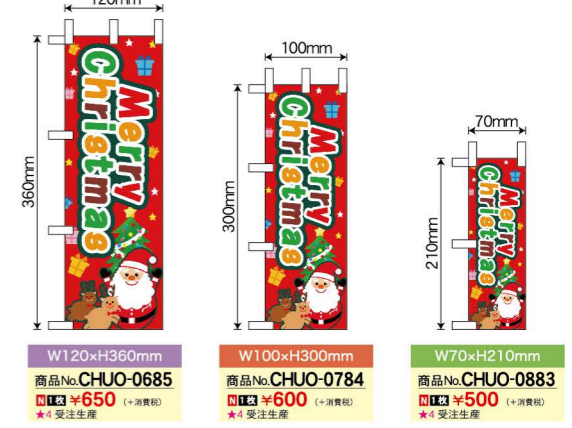

●サイズ：W120×H340mm  
 ●素材：樹脂製 ※ウェイト付き

**W70 × H210 mm**

商品No. 409

税込 ¥400 (+消費税) 通常在庫品

●サイズ：W100×H300mm  
 ●素材：樹脂製 ※ウェイト付き

### 04 ミニのぼり 全3サイズ

サイズ：W120×H360mm / W100×H300mm / W70×H210mm  
 素材：ポリエステル製

セット内容			
店頭のぼり   W450×H1800mm	商品No. CHUO-0261	税込 ¥1,500 (+消費税)	*2 受注生産 ×2
3mスタンダードタイプ (横棒 850mm)	商品No. 398	税込 ¥1,200 (+消費税)	通常在庫品 ×2
ボール台/てんとー君 小箱タイプ	商品No. 499	税込 ¥3,000 (+消費税)	通常在庫品 ×2
腰幕   W1800×H450mm	商品No. CHUO-1161	税込 ¥1,400 (+消費税)	*3 受注生産
ミニのぼり   W100×H300mm	商品No. CHUO-0784	税込 ¥600 (+消費税)	*4 受注生産
ミニのぼり用器具	商品No. 4190	税込 ¥350 (+消費税)	通常在庫品
		合計	¥13,750 (+消費税)