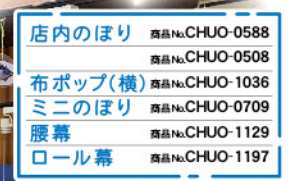

W1800×H300mm
 商品No.CHUO-1011
 税込 ¥1,300 (+消費税)
 ※2 受注生産

関連器具

催事用横幕スタンド
 商品No. 45537

税込 ¥13,800 (+消費税)
 通常在庫品

●サイズ：
 W2000×H1300~2400×D200mm
 [内管外径]約φ13mm
 [外管外径]約φ16mm
 ●重量：約 3.5kg

After

店内のぼり 商品No.CHUO-0588
 商品No.CHUO-0508
 ブポップ(横) 商品No.CHUO-1036
 ミニのぼり 商品No.CHUO-0709
 腰幕 商品No.CHUO-1129
 ロール幕 商品No.CHUO-1197

まとめ買いで、すぐに
 特設コーナーのでき上がり!

※テーブルはご用意ください。
 ※色や形は実物の商品と若干異なる場合があります。予めご了承ください。

セット内容	
メディア	店頭のぼり旗 W450 ¥1,500 x1
	ミニのぼり旗 W100 ¥600 x1
	布ポップA4 ¥1,200 x1
	布ポップA4 (5枚入り) ¥1,000 x1
	横幕 H450 ¥1,500 x1
	腰幕 H450 ¥1,400 x1
	ビニール提灯 ¥2,800 x2
器具	ポール ¥1,200 x1
	ポール台 ¥4,300 x1
	ミニのぼり旗用ポール ¥450 x1
	POPスタンド ¥1,250 x1
	催事用横幕セット ¥13,800 x1
	POPスタンド 追加横棒 ¥700 x3
	マグネット ¥300 x2
合計 ¥36,500 (+消費税)	