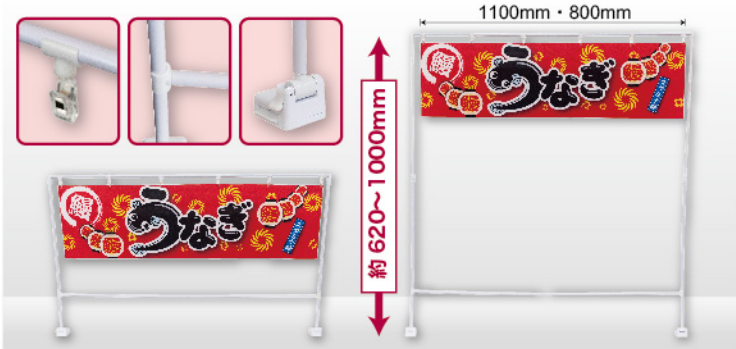

まとめ買いで、すぐに
 特設コーナーのでき上がり!

※テーブルはご用意ください。
 ※色や形は実物の商品と若干異なる場合があります。予めご了承ください。

セット内容	
メディア	店頭のぼり旗 W450 ¥1,500 x1
	ミニのぼり旗 W100 ¥600 x1
	布ポップA4 ¥1,200 x1
	布ポップA4 (5枚入り) ¥1,000 x1
	横幕 H450 ¥1,500 x1
	腰幕 H450 ¥1,400 x1
	ビニール提灯 ¥2,800 x2
器具	ポール ¥1,200 x1
	ポール台 ¥4,300 x1
	ミニのぼり旗用ポール ¥450 x1
	POPスタンド ¥1,250 x1
	催事用横幕セット ¥13,800 x1
	POPスタンド 追加横棒 ¥700 x3
	マグネット ¥300 x2
合計 ¥36,500 (+消費税)	

Before

※設置画像はイメージです。

160以上 梱包状態の三辺合計が160cmを超える商品です。この大きさの商品は配送業者がご指定いただけない場合がございます。予めご了承ください。

05 布ポップ (横タイプ) 全2サイズ

サイズ: W1050×H300mm / W780×H300mm
 素材: ポリエステル製
 ※掲載商品のサイズは W780×H300mm です。

W1050×H300mm 商品No. CHUO-1036 ¥900 (+消費税) ★4 受注生産	W780×H300mm 商品No. CHUO-1045 ¥700 (+消費税) ★4 受注生産
-----------------------------------------------------------	----------------------------------------------------------