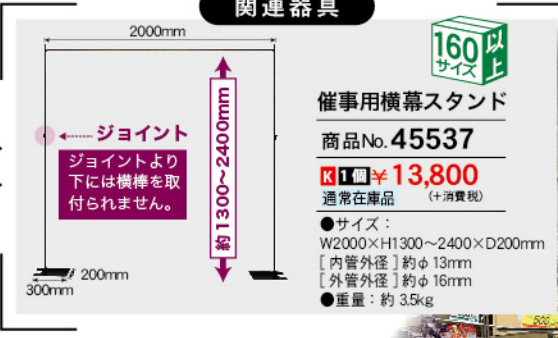

03 ミニのぼり 全3サイズ

サイズ：W120×H360mm / W100×H300mm / W70×H210mm
 素材：ポリエステル製
 ※掲載商品のサイズはW100×H300mmです。

W120×H360mm
 商品No.CHUO-0610
 税込 ¥650 (+消費税)
 ※4 受注生産

W100×H300mm
 商品No.CHUO-0709
 税込 ¥600 (+消費税)
 ※4 受注生産

W70×H210mm
 商品No.CHUO-0808
 税込 ¥500 (+消費税)
 ※4 受注生産

●サイズ：
 ●W100×H300mm
 ●素材：樹脂製
 ※ウエイト付き

04 横幕 全3サイズ

サイズ：W1800×H600mm / W1800×H450mm / W1800×H300mm
 素材：ポリエステル製
 ※掲載商品のサイズはW1800×H450mmです。

W1800×H600mm
 商品No.CHUO-0963
 税込 ¥1,900 (+消費税)
 ※2 受注生産

W1800×H450mm
 商品No.CHUO-0987
 税込 ¥1,500 (+消費税)
 ※2 受注生産

W1800×H300mm
 商品No.CHUO-1011
 税込 ¥1,300 (+消費税)
 ※2 受注生産

関連器具

催事用横幕スタンド
 商品No. 45537

税込 ¥13,800 (+消費税)
 通常在庫品

●サイズ：
 W2000×H1300~2400×D200mm
 [内管外径]約φ13mm
 [外管外径]約φ16mm
 ●重量：約 3.5kg

After

店内のぼり 商品No.CHUO-0588
 商品No.CHUO-0508
 ブポップ(横) 商品No.CHUO-1036
 ミニのぼり 商品No.CHUO-0709
 腰幕 商品No.CHUO-1129
 ロール幕 商品No.CHUO-1197

Before

※設置画像はイメージです。

160以上 梱包状態の三辺合計が160cmを超える商品です。この大きさの商品は配送業者がご指定いただけない場合がございます。予めご了承ください。

05 布ポップ (横タイプ) 全2サイズ

サイズ: W1050×H300mm / W780×H300mm
 素材: ポリエステル製
 ※掲載商品のサイズは W780×H300mm です。

W1050×H300mm 商品No. CHUO-1036 ¥900 (+消費税) ★4 受注生産	W780×H300mm 商品No. CHUO-1045 ¥700 (+消費税) ★4 受注生産
-----------------------------------------------------------	----------------------------------------------------------