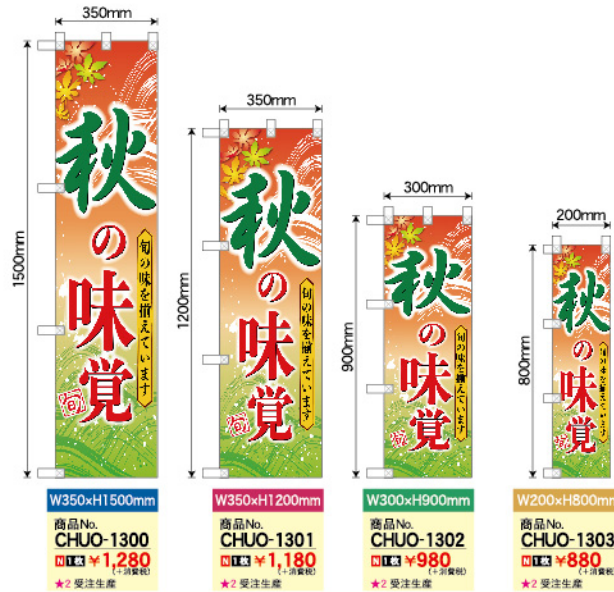

店内のみ 全4サイズ

サイズ：W350×H1500mm / W350×H1200mm
W300×H900mm / W200×H800mm
素材：ポリエステル製

ミニのみ 全3サイズ

サイズ：W120×H360mm / W100×H300mm
W70×H210mm
素材：ポリエステル製