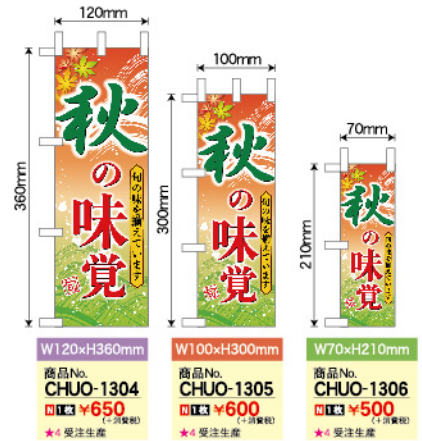

秋の味覚

秋の装いで売り場を演出しませんか

店頭のみ 全2サイズ

サイズ：W600×H1800mm / W450×H1800mm
素材：ポリエステル製

店内のみ 全4サイズ

サイズ：W350×H1500mm / W350×H1200mm
W300×H900mm / W200×H800mm
素材：ポリエステル製

ミニのみ 全3サイズ

サイズ：W120×H360mm / W100×H300mm
W70×H210mm
素材：ポリエステル製

店頭のみ

他にも多数お取り扱いがございます

サイズ：W600×H1800mm 素材：ポリエステル製

※色や形は実物の商品と若干異なる場合があります。予めご了承ください。

受注生産注意事項 ★印は受注生産品、もしくは取寄商品です。★の後の数字は納期を表します。★1はご注文の翌日出荷、★2は翌々日出荷です。(休業日は納期に含まれません)