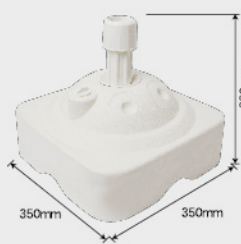

### 01 店頭のぼり

全2サイズ

サイズ：W600×H1800mm / W450×H1800mm 素材：ポリエステル製

W600×H1800mm  
商品No.CHUO-0130  
1箱 ¥1,900 (+消費税)  
★2 受注生産

W450×H1800mm  
商品No.CHUO-0257  
1箱 ¥1,500 (+消費税)  
★2 受注生産

※設置画像はイメージです。

#### 関連器具

3mスタンダードタイプ  
(横棒 850mm)

- 白 商品No. 398
- 青 商品No. 397
- 緑 商品No. 396
- 黒 商品No. 395

1箱 ¥1,200 通常在庫品 (+消費税)  
●サイズ：1.6~3m [横棒]850mm  
●素材：[パイプ]スチール(鉄)+PE [ジョイント・回転頭]ABS [横棒]FRP

ボール台/てんとー君  
小箱タイプ

商品No.499  
1箱 ¥3,300 通常在庫品 (+消費税)

●サイズ：W350×H280×D350mm  
●材質：ポリエチレン  
●タンクサイズ：11L

Before

まとめ買いで、すぐに  
特設コーナーの  
でき上がり！

※テーブルはご用意ください。

※色や形は実物の商品と若干異なる場合があります。予めご了承ください。