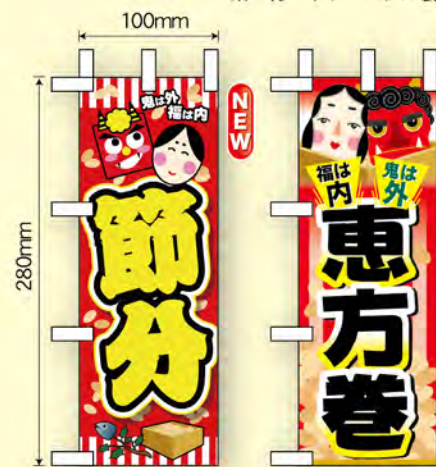

節分 トータル販促

お店をまるっとコーディネート

のぼり サイズ：W600×H1800mm 素材：ポリエステル製

商品No.24324
1枚 ¥2,800
★2受注生産 (+消費税)

商品No.60557
1枚 ¥2,800
通常在庫品 (+消費税)

福を呼び春を招く、家族みんな
で恵方巻を食べて節分を楽しめ
ることをアピールしましょう！

ハーフのぼり サイズ：W300×H900mm 素材：ポリエステル製

商品No.24325
1枚 ¥1,800
★2受注生産 (+消費税)

商品No.60558
1枚 ¥1,800
★2受注生産 (+消費税)

ミニのぼり サイズ：W100×H280mm 素材：ポリエステル製

商品No.24326
1枚 ¥840
★4受注生産 (+消費税)

商品No.60559
1枚 ¥840
★4受注生産 (+消費税)

タブエストリー サイズ：W515×H778mm 素材：ポンジ・スエード

ポンジ
商品No.24329
1枚 ¥1,800
★3受注生産 (+消費税)

スエード
商品No.24330
1枚 ¥2,800
★5受注生産 (+消費税)

ポンジ
商品No.68968
1枚 ¥1,800
★3受注生産 (+消費税)

スエード
商品No.68969
1枚 ¥2,800
★5受注生産 (+消費税)

パネル サイズ：W900×H300mm 厚さ：5mm 素材：発泡スチロールパネル

商品No.24327
1枚 ¥3,800
★5受注生産 (+消費税)

商品No.60561
1枚 ¥3,800
★5受注生産 (+消費税)

横幕 サイズ：W1800×H600mm 素材：ポリエステル製

NEW 商品No.24328
1枚 ¥2,400
★2受注生産 (+消費税)

NEW 商品No.68967
1枚 ¥2,400
★2受注生産 (+消費税)

ドロップ幕 サイズ：W1000×H700mm・W1300×H900mm 素材：ポンジ・ポリエステルハンブ

NEW サイズ：W1000×H700mm

商品No.24331
1枚 ¥4,400
★5受注生産 (+消費税)