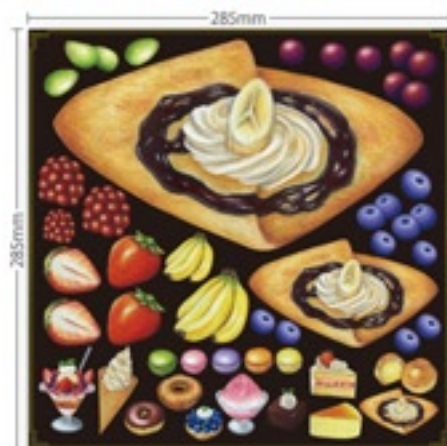

このページの掲載商品はヤマウチヒロミデザインによるものです。

スタンダード(Lサイズ)シリーズ スタンダード(Lサイズ)とプチサイズ(SSサイズ)が入ったベーシックなセットです。

※イラストは1枚1枚カットされています。

スタンダードスイーツ① ■商品NO.4856
JAN4539681048569

スタンダードスイーツ② ■商品NO.4857
JAN4539681048576

スタンダードスイーツ③ ■商品NO.4858
JAN4539681048583