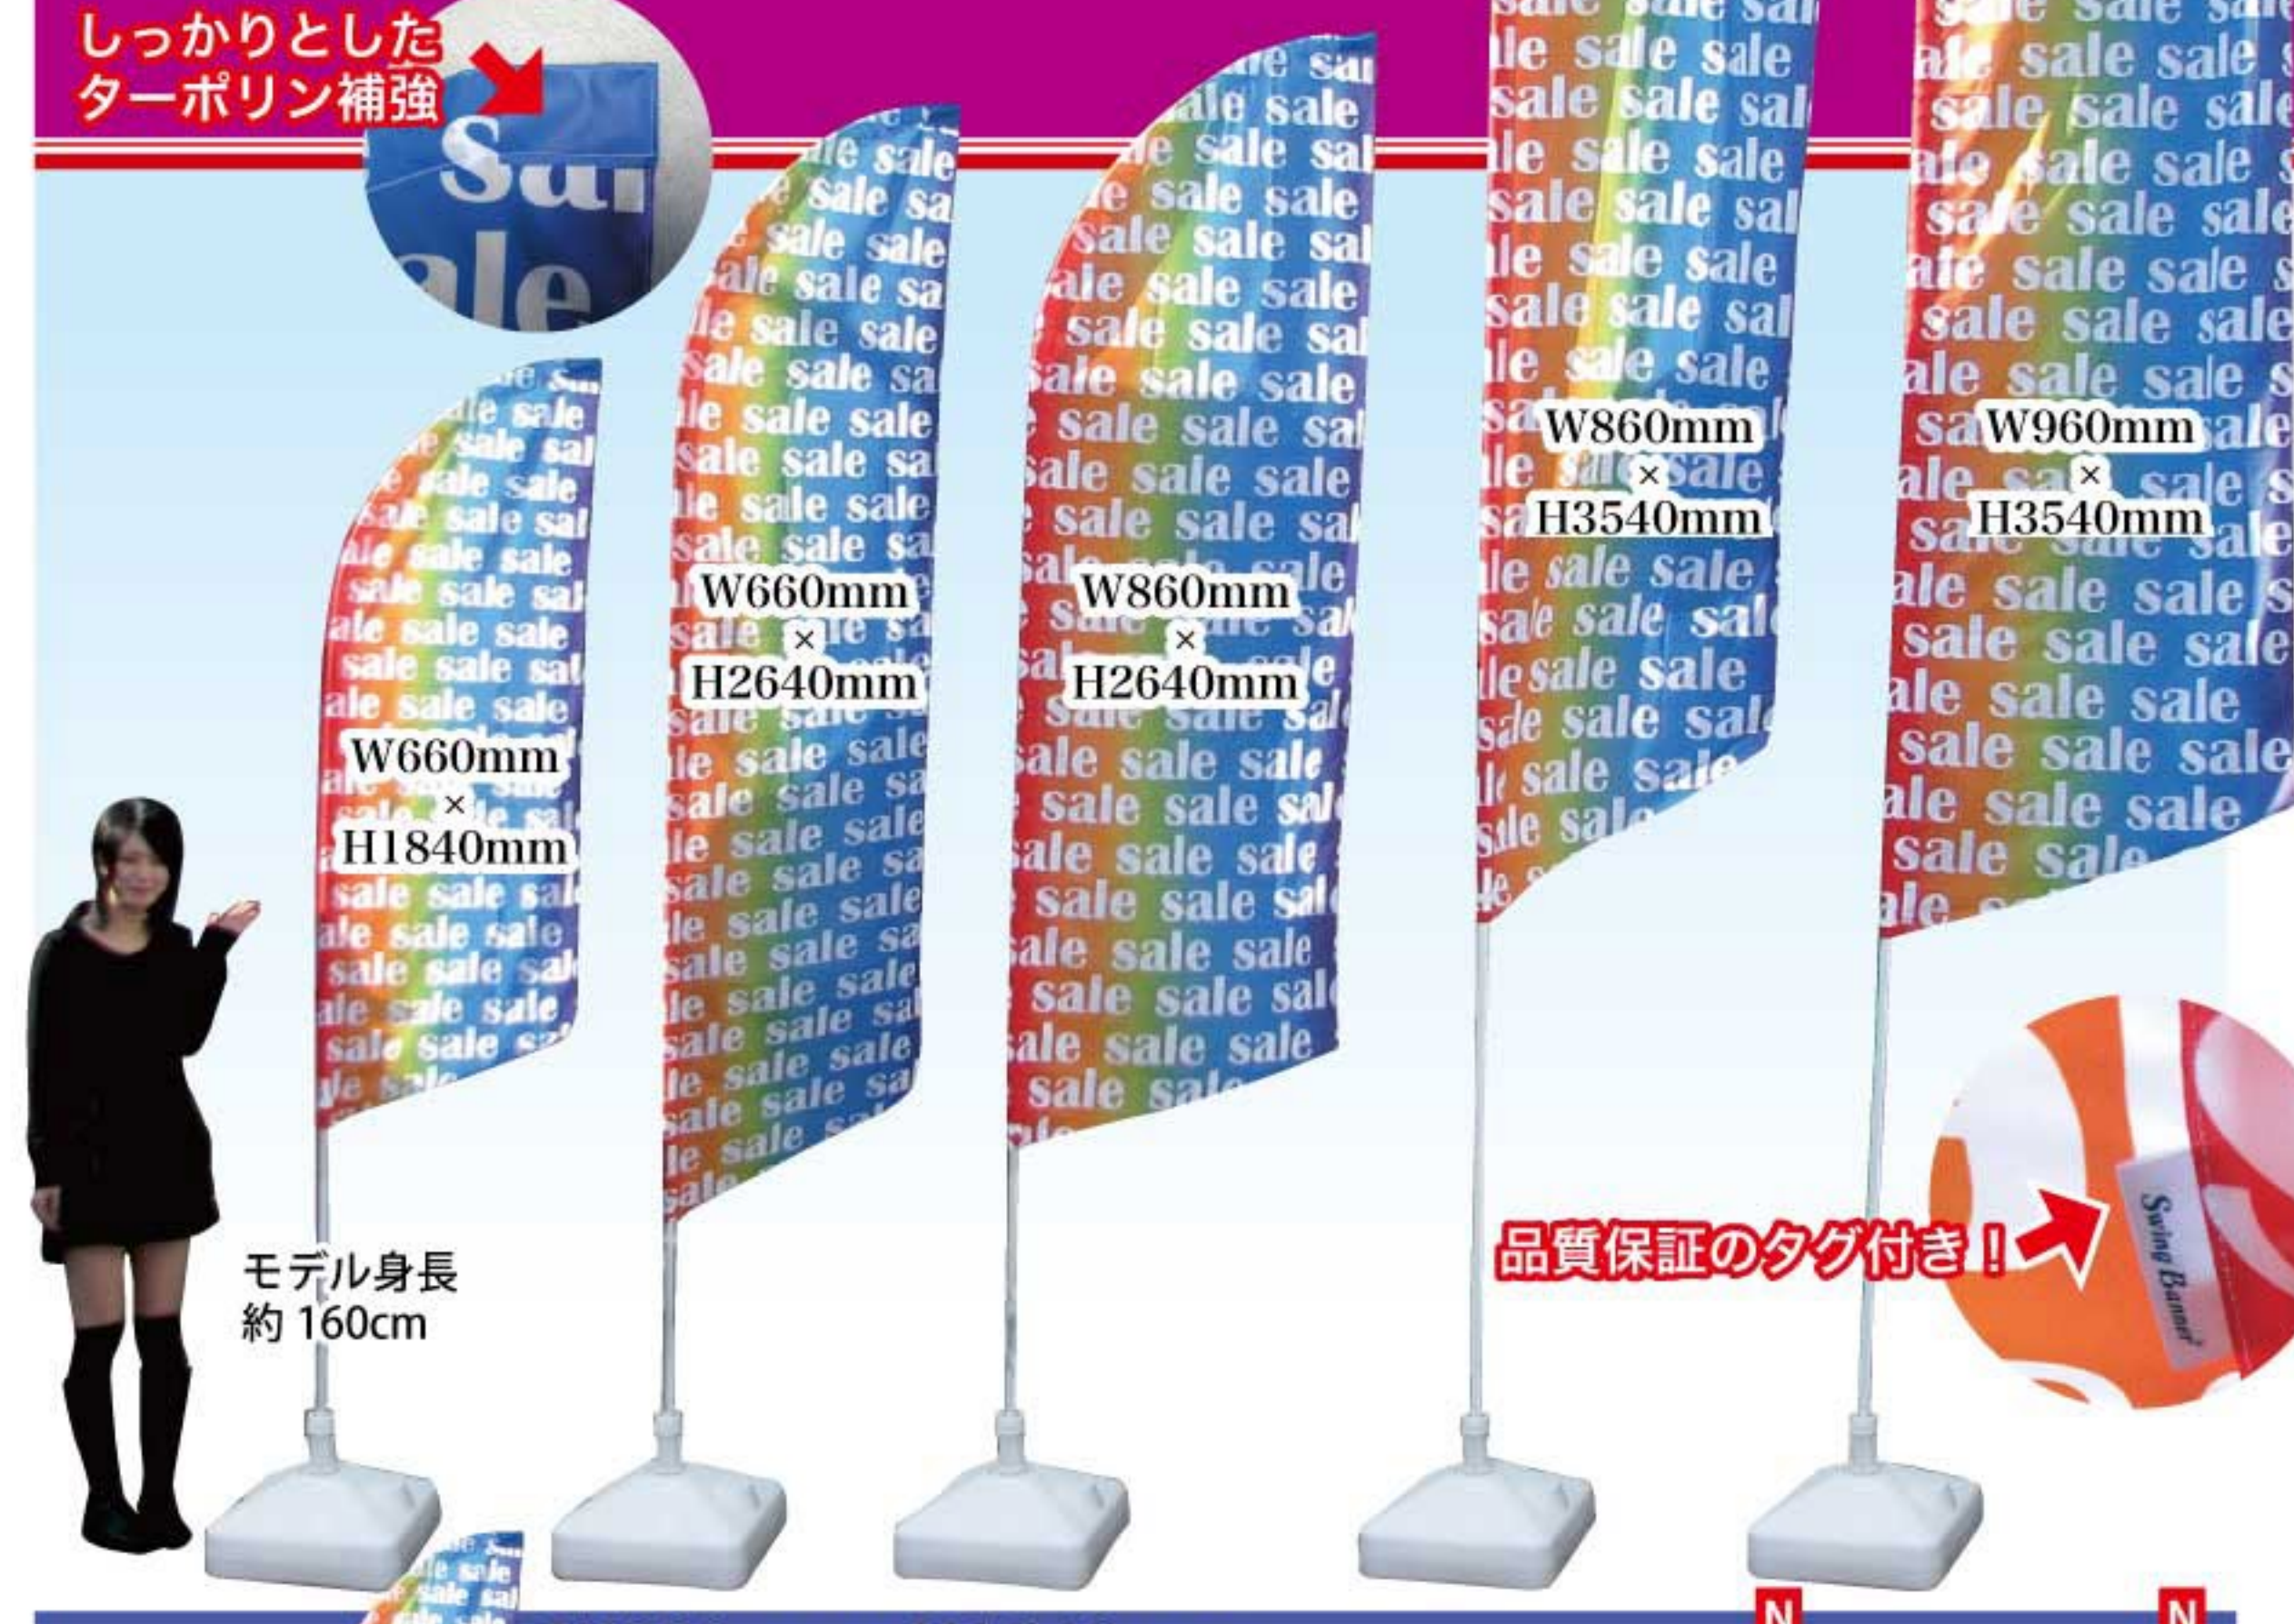

## スウィングバナー

素材: ポリエステル製

既存のポールに専用器具をセットするだけで、楽々R形状のバナーが実現できる人気のスウィングバナー！  
選びやすい5サイズをご用意しました。

しっかりとした  
ターポリン補強

受注生産 送料別途

受注後約1週間

### スウィングバナー取付方

モデル身長  
約 160cm

品質保証のタグ付き!

W660mm × H1840mm 1枚 ¥24,850 10枚 ¥172,000

W660mm × H2640mm 1枚 ¥34,000 10枚 ¥222,000

W860mm × H3540mm 1枚 ¥58,000 10枚 ¥378,000

W860mm × H3540mm 1枚 ¥58,000 10枚 ¥378,000

※ポールの色は白のみになります

W860mm × H2640mm 1枚 ¥41,500 10枚 ¥268,000

W960mm × H3540mm 1枚 ¥59,000 10枚 ¥385,000

W960mm × H3540mm 1枚 ¥59,000 10枚 ¥385,000

※カタログの色や形は実物の商品と若干異なる場合があります。予めご了承ください。

※掲載しているポール台はイメージになります。別売りですのでP402~P404をご覧ください。