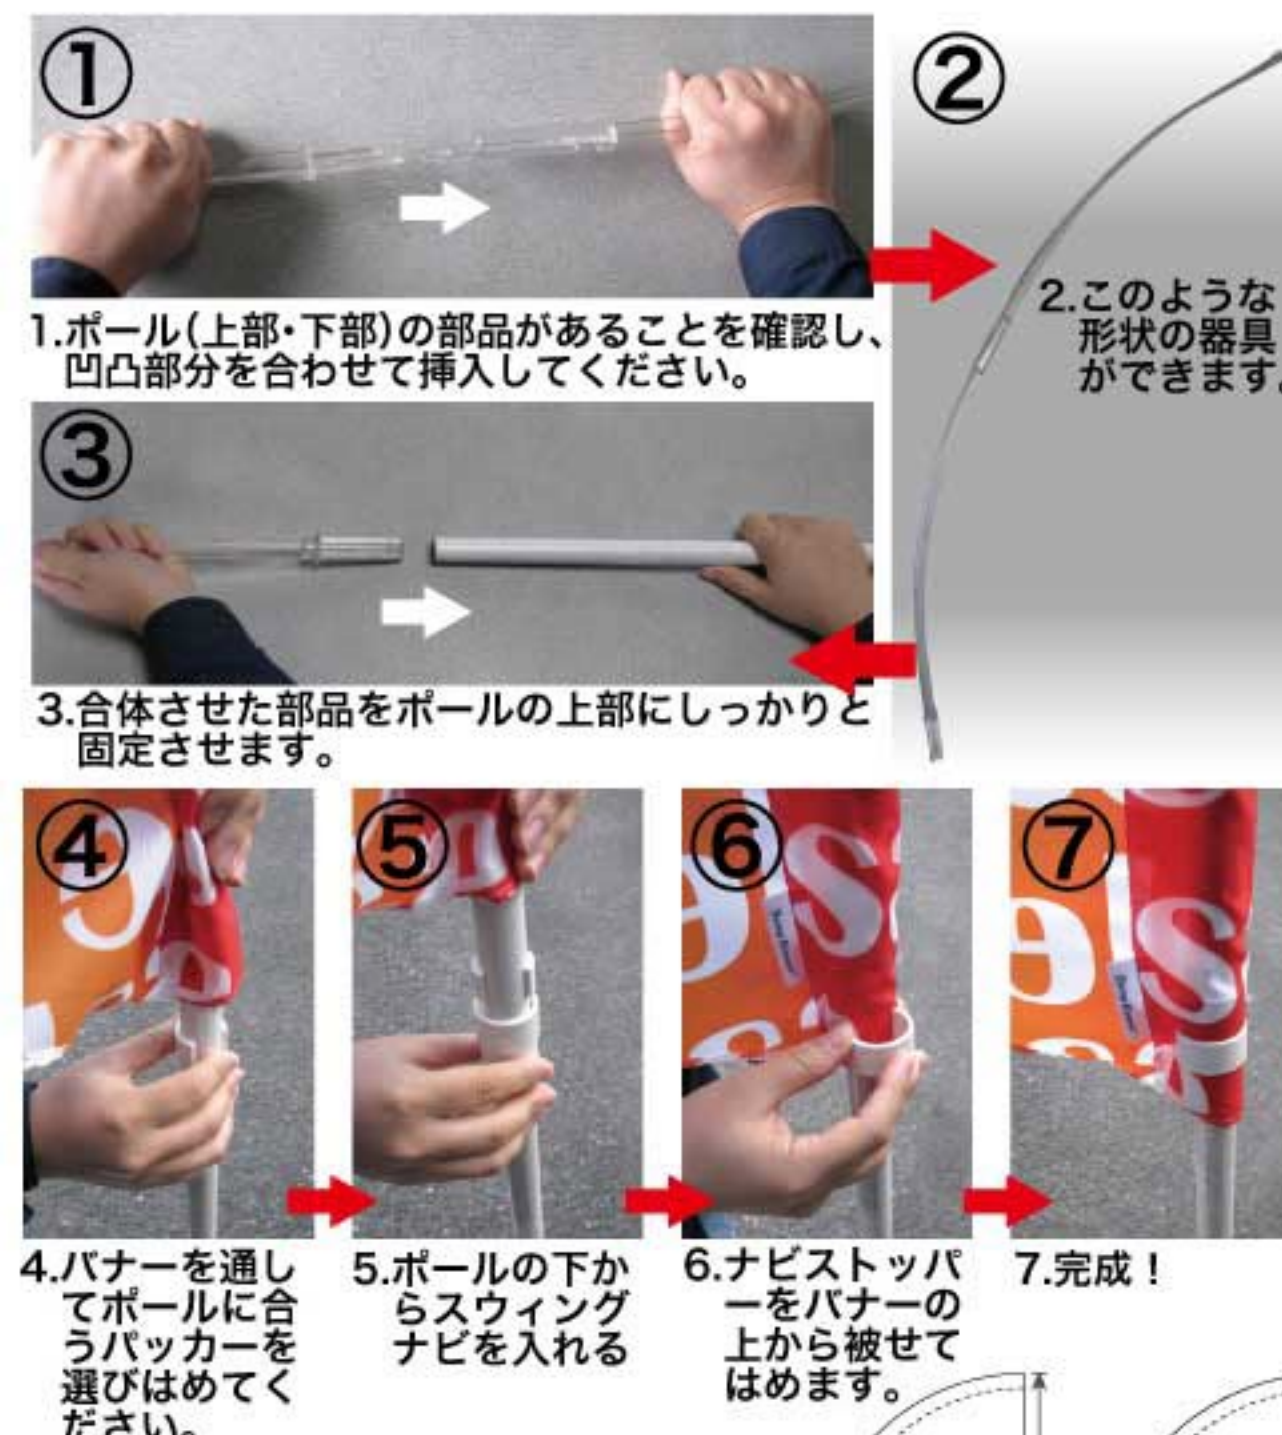

## スウィングバナー

素材: ポリエステル製

既存のポールに専用器具をセットするだけで、楽々R形状のバナーが実現できる人気のスウィングバナー！  
選びやすい5サイズをご用意しました。

しっかりとした  
ターポリン補強

受注生産 送料別途

受注後約1週間

### スウィングバナー取付方

モデル身長  
約 160cm

品質保証のタグ付き!

W660mm × H1840mm 1枚 ¥24,850 10枚 ¥172,000

W660mm × H2640mm 1枚 ¥34,000 10枚 ¥222,000

W860mm × H3540mm 1枚 ¥58,000 10枚 ¥378,000

W860mm × H3540mm 1枚 ¥58,000 10枚 ¥378,000