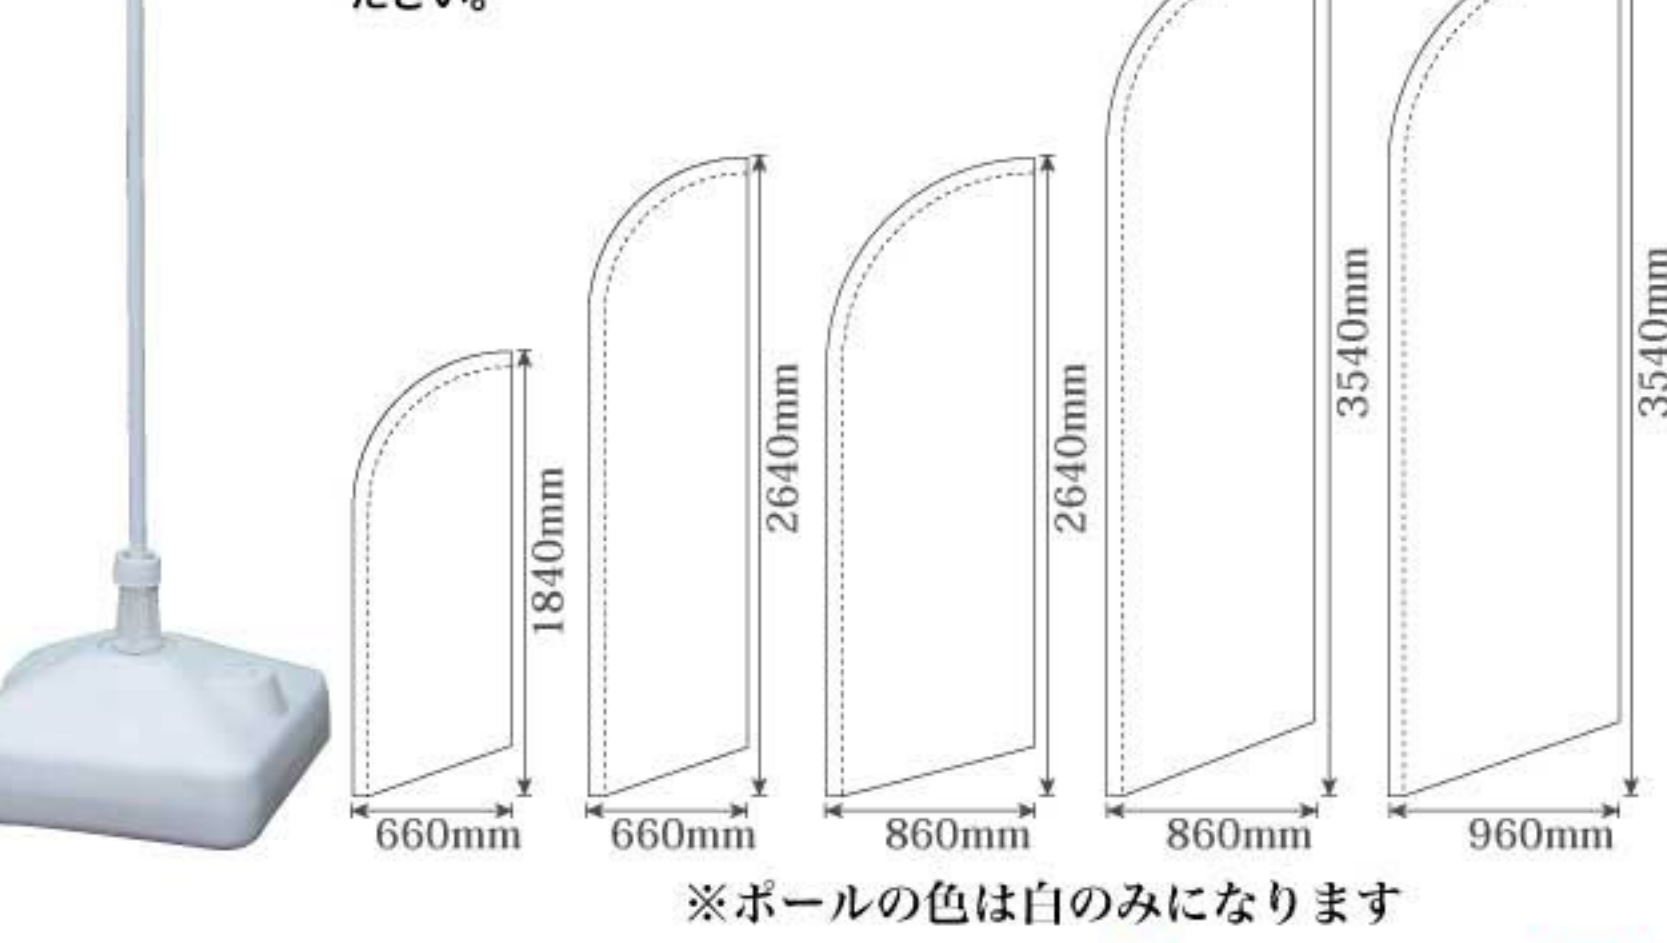

### スウィングバナー取付方

モデル身長  
約 160cm

品質保証のタグ付き!

W660mm × H1840mm 1枚 ¥24,850 10枚 ¥172,000

W660mm × H2640mm 1枚 ¥34,000 10枚 ¥222,000

W860mm × H3540mm 1枚 ¥58,000 10枚 ¥378,000

W860mm × H3540mm 1枚 ¥58,000 10枚 ¥378,000

※ポールの色は白のみになります

W860mm × H2640mm 1枚 ¥41,500 10枚 ¥268,000

W960mm × H3540mm 1枚 ¥59,000 10枚 ¥385,000

W960mm × H3540mm 1枚 ¥59,000 10枚 ¥385,000

※カタログの色や形は実物の商品と若干異なる場合があります。予めご了承ください。

※掲載しているポール台はイメージになります。別売りですのでP402~P404をご覧ください。