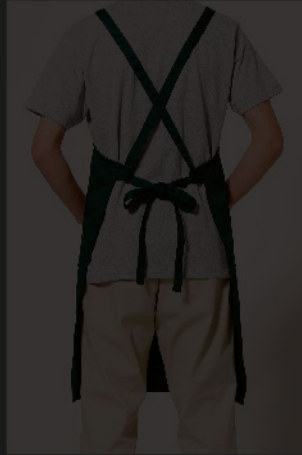

全身を包み込む安心の定番エプロン

取寄商品 送料別途

BACKSTYLE

Price 価格

■一枚 ¥2,900 (+消費税)

11  
color

Color chart 展開色

メーカー廃番

SPEC 商品詳細

■素材  
ツイル

■混率  
ポリエステル65%、綿35%

■サイズ

前中心丈	85
身巾	65
ポケット	W16×H18

(単位:cm)

■ご注意事項

・画面上の色やプリントアウトした紙面の色と、実際の商品の色が若干異なる場合があります。予めご了承ください。  
 ・在庫状況によってはお手元に届くまでにお時間がかかる場合がございます。ご注文の際には在庫確認をお願いいたします。  
 ・予告無く仕様・価格等の変更、廃盤など行われる場合がございます。予めご了承ください。