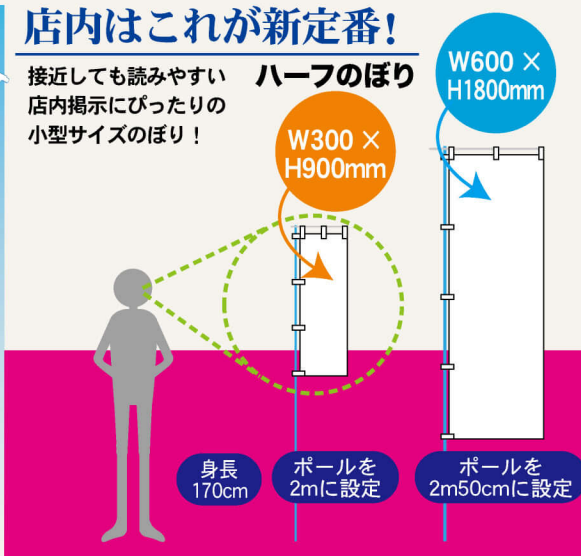

ハーフのぼり

上部 3 箇所チチ 左部 4 箇所チチ サイズ:W300×H900mm 素材:ポリエステル製

天井から吊り下げるタイプのタペストリーより設置が手軽な上に、通行の邪魔になりにくく遠くから他の商品を探す際に商品をふさがりにくいので掲示に重宝します。やわらかな化繊の布製 POP ですので身体が触れても紙製のような違和感がありません。

店内はこれが新定番!

接近しても読みやすい
店内掲示にぴったりの
小型サイズののぼり!

NO.5838
設置イメージ

ハーフのぼり

■推奨ポール

450mm

2m
ポール

1.4m~2m

φ19mm

商品 No.992

- 横棒/450mm
- 縦棒/1130mm
- 外径/φ13mm
- 内径/φ9mm
- 材質/塩ビ

商品 No.68091

1本 ¥1,000 *3取寄商品 (+消費税) N

■マグネットポール台

ハーフのぼり用ポールNo.992はご使用できません

取寄商品 送料別途

※商品仕様

- ベースサイズ: 86mm×46mm
- 材質: スチール、クロームメッキ

■のぼり用ホルダー

ハーフのぼり用ポールNo.992はご使用できません

NEW

取寄商品 送料別途

※商品仕様

- ベースサイズ: 48mm×48mm
- パイプ内径: 20mm
- 材質: ホワイト塗装

135mm

48mm