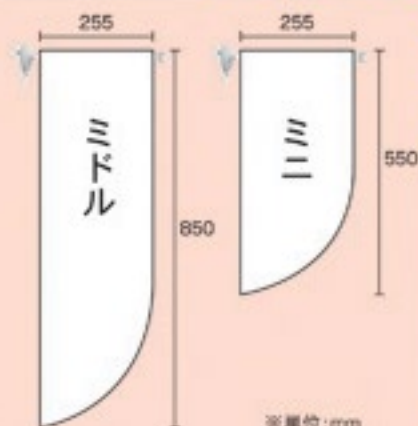

3個 吸盤式	33cm	¥1,103 / 本	43cm	¥1,155 / 本
丸パイプ	■商品No. 884	JAN 4539681008846	■商品No. 885	JAN 4539681008853
割パイプ	■商品No. 886	JAN 4539681008860	■商品No. 887	JAN 4539681008877

※フラッグは含まれておりません。

強力なマグネット付きですので鉄の柱や壁面にご使用ください。
(電子機器の妨害のご使用はご遠慮ください)

※フラッグは含まれておりません。

ポール部分が二股に割れているダブル型。同じフラッグを並べたり、対称色を並べてインパクトを出したり表現の幅が広がります。

マグネット式	33cm	¥1,029 / 本	43cm	¥1,082 / 本
丸パイプ	■商品No. 888	JAN 4539681008884	■商品No. 889	JAN 4539681008891
割パイプ	■商品No. 890	JAN 4539681008907	■商品No. 891	JAN 4539681008914

ダブル フラッグ	33cm	¥998 / 本	43cm	¥1,050 / 本
丸パイプ	■商品No. 892	JAN 4539681008921	■商品No. 893	JAN 4539681008938
割パイプ	■商品No. 894	JAN 4539681008945	■商品No. 895	JAN 4539681008952

オリジナルRフラッグ承ります!

※単位:mm

- 選べるサイズは2種類!!
- ご指定の写真を入れることも可能です!
- 両面4色印刷が可能です!