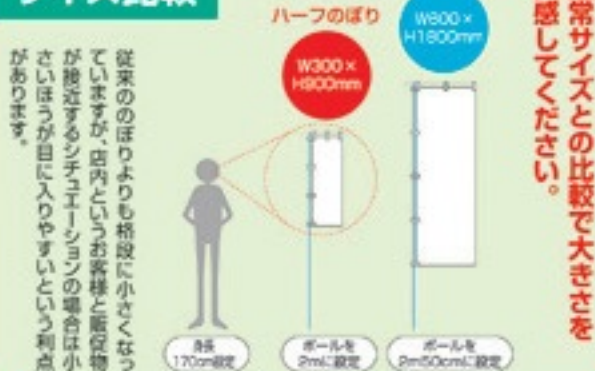

ハーフのぼり

サイズ:W300×H900mm
素材:ポリエステル

ハーフのぼり

新定番サイズ「ハーフのぼり」

店内向けののぼりとして600mm幅や450mm幅では大きすぎるとの声をいただき開発したのが「ハーフサイズ」300mm幅ののぼりです。

店内用に合わせたサイズで通行の邪魔になりません。お客様の視線より上にいなくても目に見え込んでくるサイズなので圧迫感がありません。

シマ簾や簾の間にちょうど良いサイズです。ポールを調整すれば高く積んだ商品を隠しません。紙のPOPと違い柔らかいポリエステル地なので手が触れても違和感がありません。

1枚 ¥1,890
(本体価格 ¥1,800)

サイズ比較

<p>商品No. 3240 JAN 4539681032407</p>	<p>商品No. 3242 JAN 4539681032421</p>	<p>商品No. 3239 JAN 4539681032391</p>	<p>商品No. 3244 JAN 4539681032445</p>
<p>商品No. 3243 JAN 4539681032438</p>	<p>商品No. 3241 JAN 4539681032414</p>	<p>商品No. 3245 JAN 4539681032452</p>	<p>商品No. 3246 JAN 4539681032469</p>

ハーフのぼり専用ポール

1.4~2m
かんざし幅 450mm

φ19mm
店内用

※環境配慮※
ポールを巻く紐等は
PVC製です。また、紐
先にダイオキシン物質
は含まれていません。

※商品仕様
サイズ:1.4m~2m
幅:450mm
厚:1.9mm

¥630/本
(本体価格 ¥600)

商品No. 992
JANコード
4539681009928

※450mmかんざし(標準)と紐は、
ジャンク品とはポールとセットで1本に
つきひとつずつ含まれております。