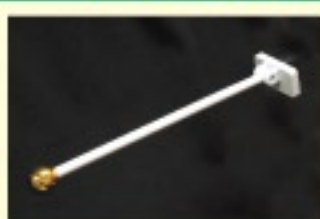

## 店内装飾としての役割

2階以上の場所にあるお店や、ショッピングモール・駅ビルなど密集型施設内の店舗の方はのぼりが立てにくい環境にあると思いますが、窓や柱などに簡単に取り付け可能なフラッグポールなら、設置場所や人の通行を気にせず取り付けられます。また、普通ののぼりよりも装飾性が高く、実際に取り付けるフラッグのデザインや色、形状などにこだわれば、普通ののぼりを立てることを野暮ったいとお感じの方にもお洒落にご使用いただけると思います。

## Rフラッグ専用ポール 丸パイプ 26cm

## Rフラッグ ミドル ミニ にぴったりなポール

商品番号 **872**  
丸パイプ26cm/2個吸盤式金  
1本 ¥987 (本体価格 ¥940)   
JAN 4539681 000725

商品番号 **874**  
丸パイプ26cm/3個吸盤式金  
1本 ¥1,208 (本体価格 ¥1,150)   
JAN 4539681 000747

商品番号 **876**  
丸パイプ26cm/マグネット式金  
1本 ¥1,134 (本体価格 ¥1,080)   
JAN 4539681 000761