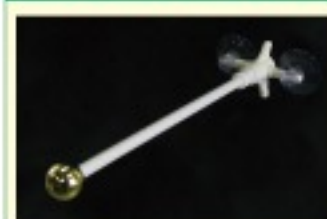

Rフラッグ専用ポール 丸パイプ 26cm

Rフラッグ ミドル ミニ にぴったりなポール

商品番号 **872**
丸パイプ26cm/2個吸盤式金
1本 ¥987 (本体価格 ¥940) ☐
JAN 4539681 000725