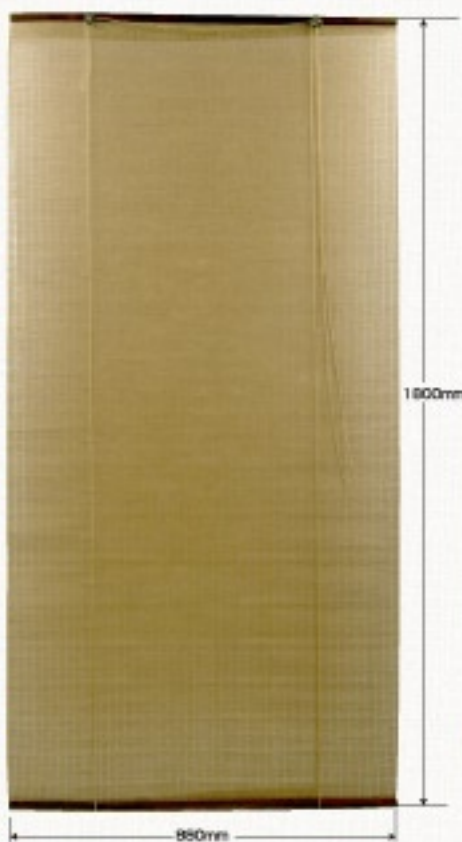

麻ロールスクリーン **スタンダードタイプ** サイズ：W880mm×H1800mm 名入不可 1枚 **6,720円** （本体価格 ¥6,400） 素材：麻

まるでレース生地のような光りの透け方の美しさを
 持った麻生地の特性を生かしたスクリーンですので
 光りを取り入れた演出に最適です。

4色の中からお選びください

スタンダードタイプ
(白)

商品品番 **8460**
 JAN 4539681064604
 W880×H1800mm
 素材：麻
 日 1枚 **¥6,720**
（本体価格 ¥6,400）

スタンダードタイプ
(ベージュ)

商品品番 **8461**
 JAN 4539681064611
 W880×H1800mm
 素材：麻
 日 1枚 **¥6,720**
（本体価格 ¥6,400）

スタンダードタイプ
(ブラウン)

商品品番 **8462**
 JAN 4539681064628
 W880×H1800mm
 素材：麻
 日 1枚 **¥6,720**
（本体価格 ¥6,400）

スタンダードタイプ
(ブラック)

商品品番 **8463**
 JAN 4539681064636
 W880×H1800mm
 素材：麻
 日 1枚 **¥6,720**
（本体価格 ¥6,400）

高級感を
 醸し出す部材を使用

麻ロールスクリーン **厚手タイプ** サイズ：W880mm×H1800mm 名入不可 1枚 **8,820円** （本体価格 ¥8,400） 素材：麻

麻の持つ優しい風合いが、
 外の光を遮断しても重い雰囲気を与えません。
 暖かみのある織り目が安心感を与えます。