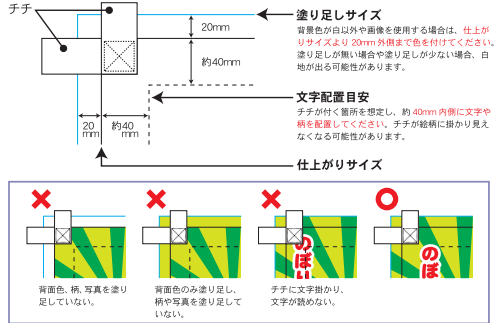

データ作成時のご注意

■作成サイズについて

- データは原寸サイズで作成してください。

■データ作成について

- ① すべて編集可能なバスターデータで作成してください。
- ② 文字はすべてアウトライン化してください。
- ③ 色は CMYK (シアン・マゼンタ・イエロー・ブラック) で作成してください。
※RGB カラーは使用しないでください。
- ④ グラデーション、編掛けがある場合には見積りが変わってくる場合がございます。
- ⑤ データは ai 形式で保存してください。
※拡張子を必ずつけてください。(拡張子とは タイトルの後に付く .ai の事です)

■塗り足しについて

- ① 別注品のデザインは入稿される際、仕上がりサイズより 20mm 外側の青線まで必ずデザインを行ってください。
- ② 背景色が白以外の背景色や画像を使用する場合は、仕上がりサイズより 20mm 外側まで色を付けてください。
塗り足しが無い場合や塗り足しが少ない場合、白地が出る可能性があります。
- ③ チチが付く箇所を想定し 40mm 内側に文字や柄を配置してください。チチが縁柄に掛かり見えなくなる可能性があります。

【黒線】 仕上がりサイズとなります。

【青線】 背景色が白以外の場合、仕上がりサイズから 20mm 外側まで塗り足しを付けてください。

サイズ：W600×H1500mm
仕立て：左チチ