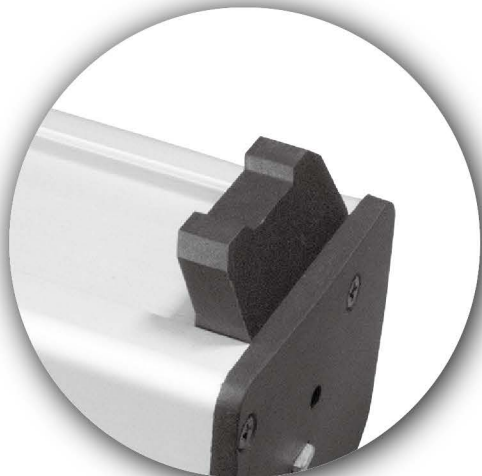

エコロールスクリーン バナーZERO サポート 取扱説明書

※エコロールスクリーンバナー ZERO 専用器具です。
※エコロールスクリーンバナー ZERO は別売りです。

取り付け方法

- 1** エコロールスクリーンバナー ZERO を裏へ向けてください。

- 2** 開閉の向きを確認して、裏の突起部分へ差し込みます。

- 3** 奥までしっかりと差し込んでください。