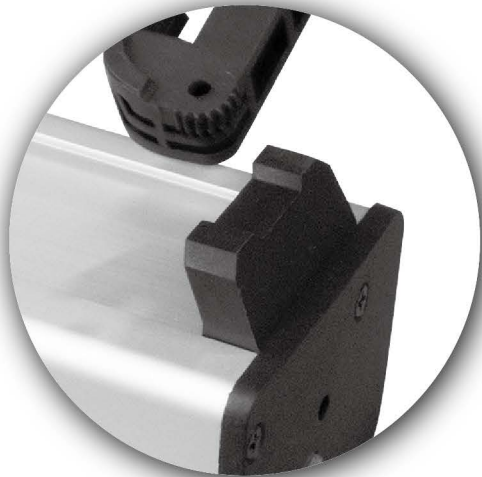

エコロールスクリーン バナーZERO サポート 取扱説明書

※エコロールスクリーンバナー ZERO 専用器具です。
※エコロールスクリーンバナー ZERO は別売りです。

取り付け方法

- 1** エコロールスクリーンバナー ZERO を裏へ向けてください。

- 2** 開閉の向きを確認して、裏の突起部分へ差し込みます。

- 3** 奥までしっかりと差し込んでください。